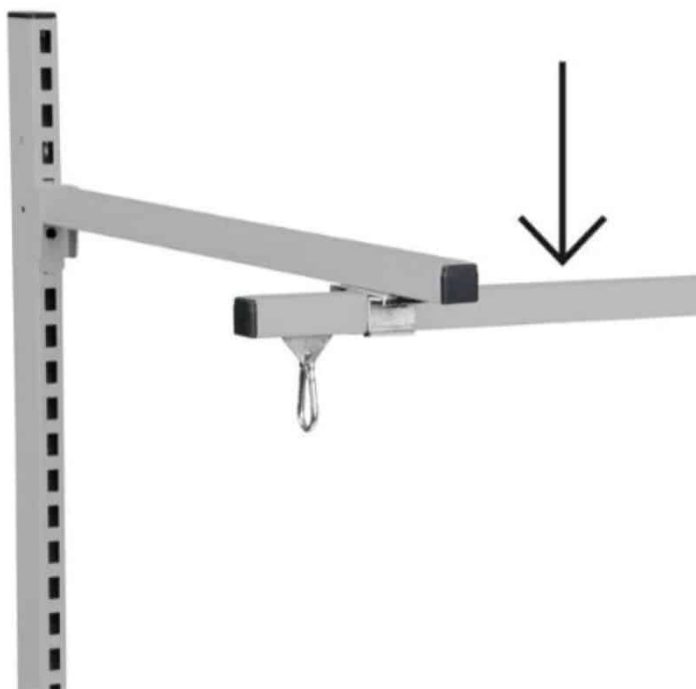

## BALANCEBLOK TIL C-PROFIL 0,6-1,5 KG

Weight

0,2 kg

Dimensions

6 × 2,2 × 2,2 mm

[Læs mere](#)

**SKU:** 0202000047

**Price:** fra 492,80 kr.