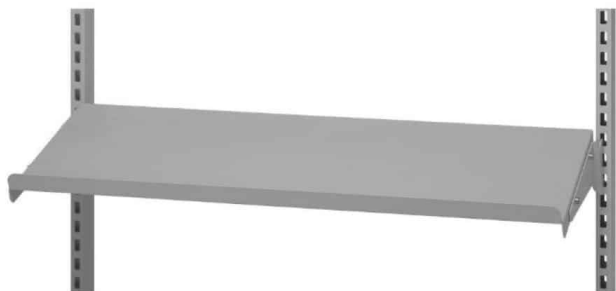

STÅLHYLDE 900X300 MM R7004

Weight 2 kg
Dimensions 300 × 875 × 20 mm

[Læs mere](#)

SKU: 0202000005

Price: fra 290,00 kr.