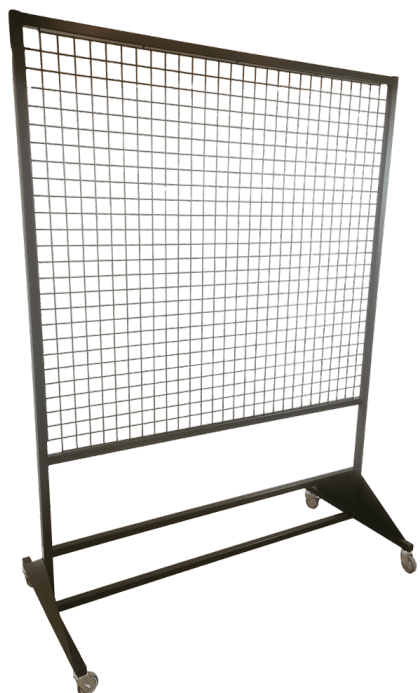

GITTERSTATIV - 1500x700x2000 MM

Størrelser	1500x700x2000mm
ca. vægt	45kg
Maksimal Belastning	200kg
Hjul	Ø75

[Læs mere](#)

SKU: N/A