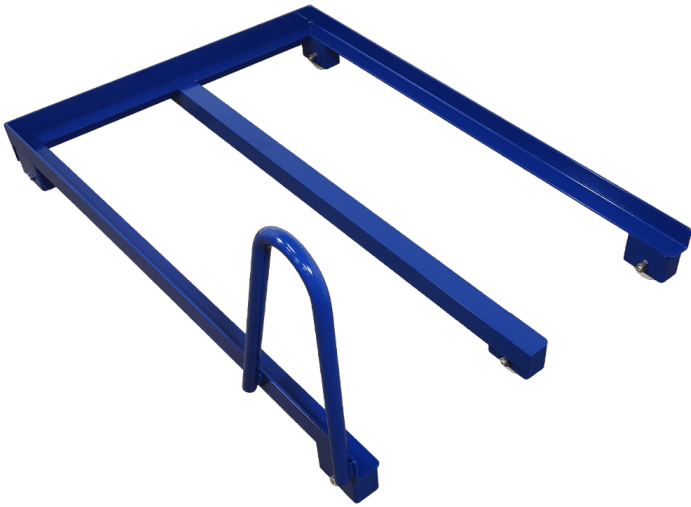

PALLEVOGN

[Læs mere](#)

SKU: N/A

STANDER FOR OPRULLER

Størrelser
ca. vægt
Maksimal Belastning
Hjul

800x800x1150 mm
52 kg
300kg
Ø250 PVR

[Læs mere](#)

SKU: 1804010001