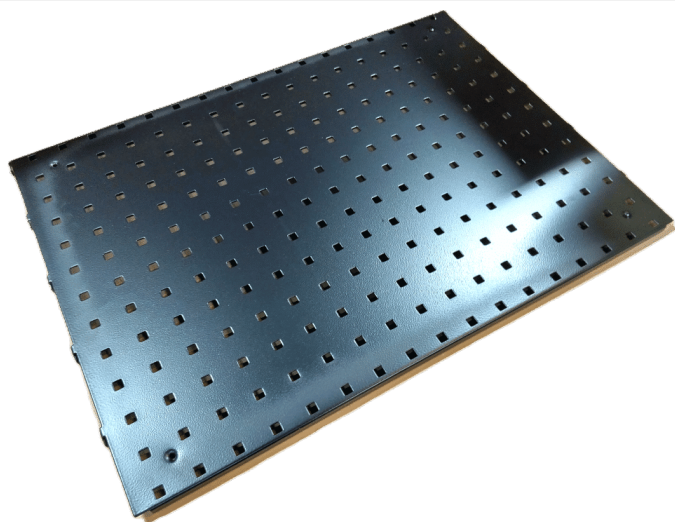

VÆRKTØJSTAVLE 480X900 MM R7024

Weight 1,5 kg
Dimensions 870 × 480 × 20 mm

[Læs mere](#)

SKU: 0202000003

Price: fra 375,00 kr.