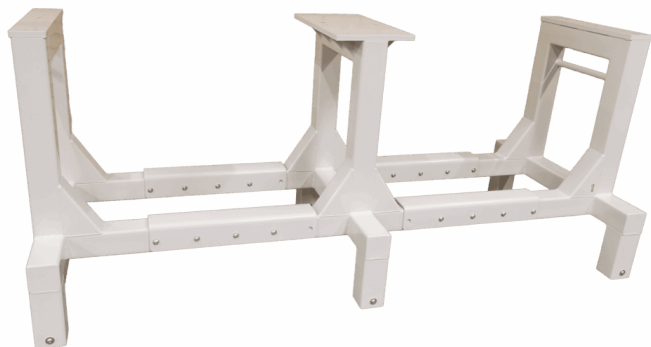

Størrelser 780x470x100mm
ca. vægt 40kg
Maksimal Belastning 150kg

[Læs mere](#)

SKU: 1803000002

Price: fra 4.865,00 kr.

STATIV TIL SIKKERHEDSHJELME - MED VÆGOPHÆNG - 250X230X1200 MM

Størrelser 250x230x1200mm
ca. vægt 10kg
Maksimal Belastning 100kg
Bundplade Stålblade

[Læs mere](#)

SKU: 1802000001

Price: fra 2.875,00 kr.

GITTERSTATIV - 1500×700×2000 MM

Størrelser	1500x700x2000mm
ca. vægt	45kg
Maksimal Belastning	200kg
Hjul	Ø75

[Læs mere](#)

SKU: N/A

ROLLSTAND FLEX

[Læs mere](#)

SKU: S110200-1

ROLLSTAND FLEX SINGLE

[Læs mere](#)

SKU: 3086800140

BØJLESTATIVER

BØJLESTATIV PÅ STILLESKO - MODEL 1

Størrelser	1500x500x1600mm, 2000x500x1600mm
ca. vægt	9kg
Maksimal Belastning	100kg. pr. bøjlestang
Bøjlestang	Ø30