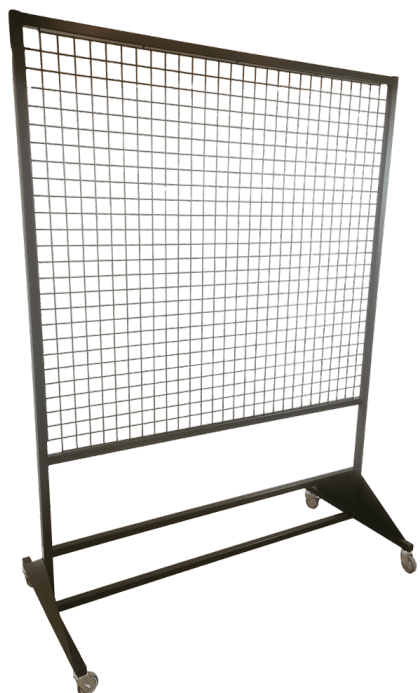

[Læs mere](#)

SKU: 18040030014

HØJDEJUSTERBART AFFALDSSTATIV MED LÅG - MODEL 4

Størrelser	440x420x630-900mm
ca. vægt	11kg
Maksimal Belastning	30kg
Hjul	Ø75
Låg	✓

[Læs mere](#)

SKU: 1804099003-4

Price: fra 1.245,00 kr.