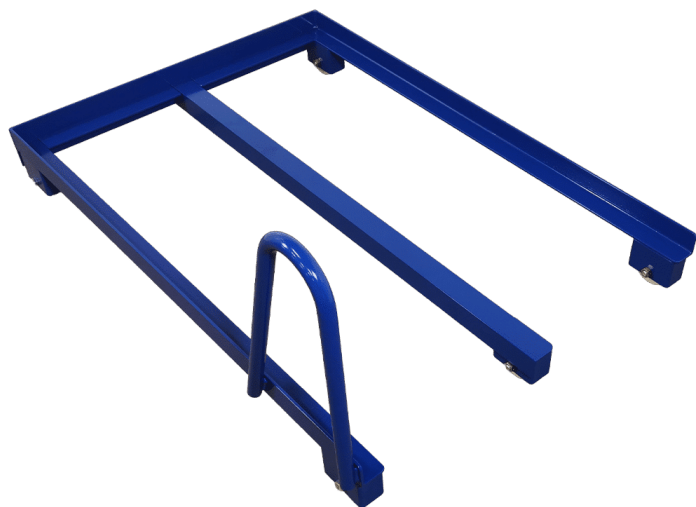

[Læs mere](#)

SKU: N/A

LAGERVARER

PALLEVOGN

[Læs mere](#)

SKU: N/A

PRODUKTION & MONTAGE

UDSUGNINGSBORD MED HÆVE SÆNK - ERG-O-LIFT 300