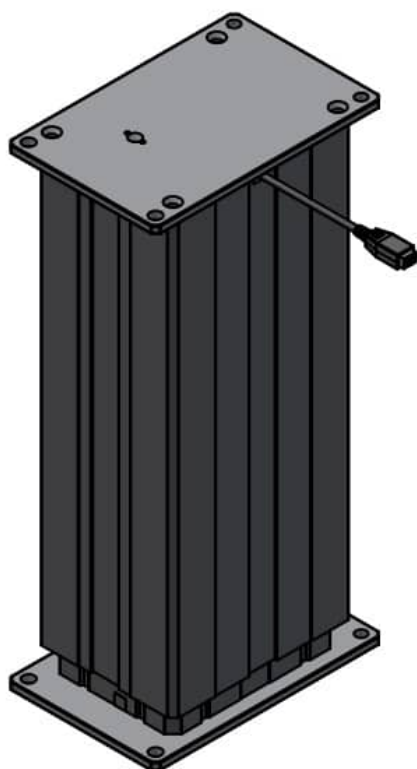

SKU: CAB0617102-1000

Price: fra 36,72 kr.

ALU-SKINNE FØRING FOR HÆVE/SÆNK - VENSTRE

Weight 7 kg

[Læs mere](#)

SKU: 2001000077

Price: fra 2.300,00 kr.

DL20370-00 LINAK AKTUATOR DL27XCA00350505