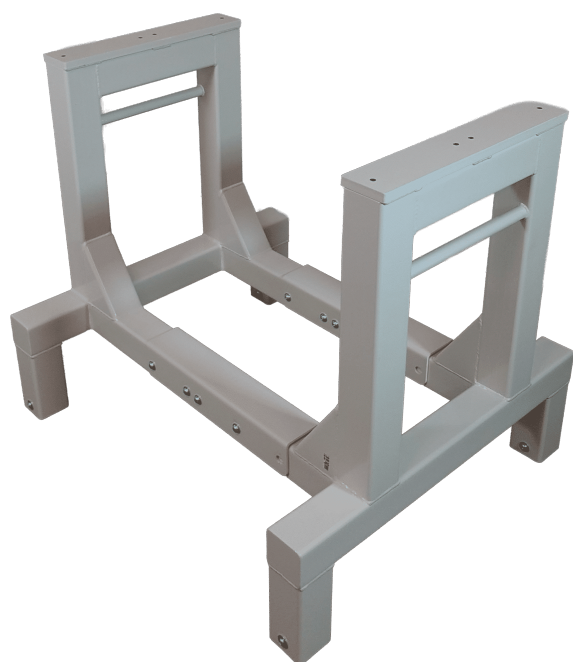

Størrelser 780x470x100mm
ca. vægt 40kg
Maksimal Belastning 150kg

[Læs mere](#)

SKU: 1803000002

Price: fra 4.865,00 kr.

STATIV TIL SIKKERHEDSHJELME - MED VÆGOPHÆNG - 250X230X1200 MM

Størrelser 250x230x1200mm
ca. vægt 10kg
Maksimal Belastning 100kg
Bundplade Stålblade

[Læs mere](#)

SKU: 1802000001

Price: fra 2.875,00 kr.

GITTERSTATIV - 1500×700×2000 MM

Størrelser	1500x700x2000mm
ca. vægt	45kg
Maksimal Belastning	200kg
Hjul	Ø75

[Læs mere](#)

SKU: N/A

ROLLSTAND FLEX

[Læs mere](#)

SKU: S110200-1

ROLLSTAND FLEX SINGLE

[Læs mere](#)

SKU: 3086800140

BØJLESTATIVER

BØJLESTATIV PÅ STILLESKO - MODEL 1

Størrelser	1500x500x1600mm, 2000x500x1600mm
ca. vægt	9kg
Maksimal Belastning	100kg. pr. bøjlestang
Bøjlestang	Ø30