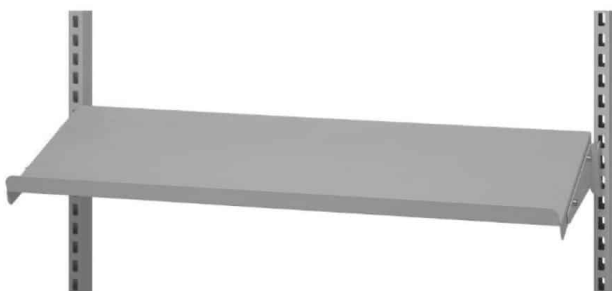

STÅLHYLDE 670X300 MM R7004

Dimensions 300 × 645 × 20 mm

[Læs mere](#)

SKU: 0202000004
Price: fra 235,00 kr.