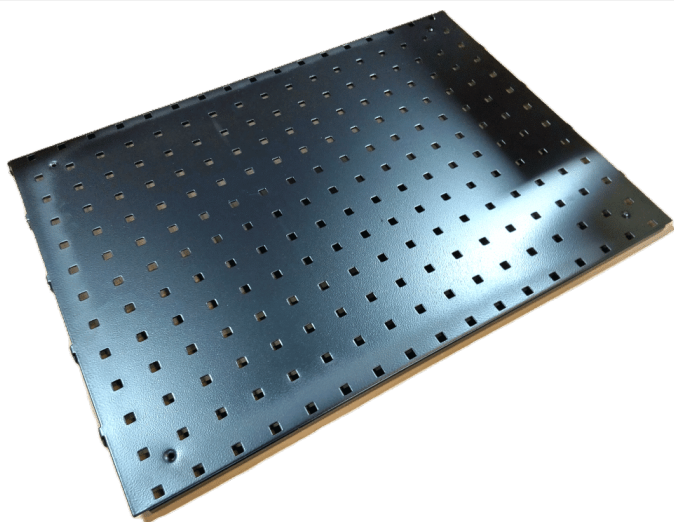

VÆRKTØJSTAVLE 480X900 MM R7024

Weight 1,5 kg
Dimensions 870 × 480 × 20 mm

[Læs mere](#)

SKU: 0202000003

Price: fra 375,00 kr.