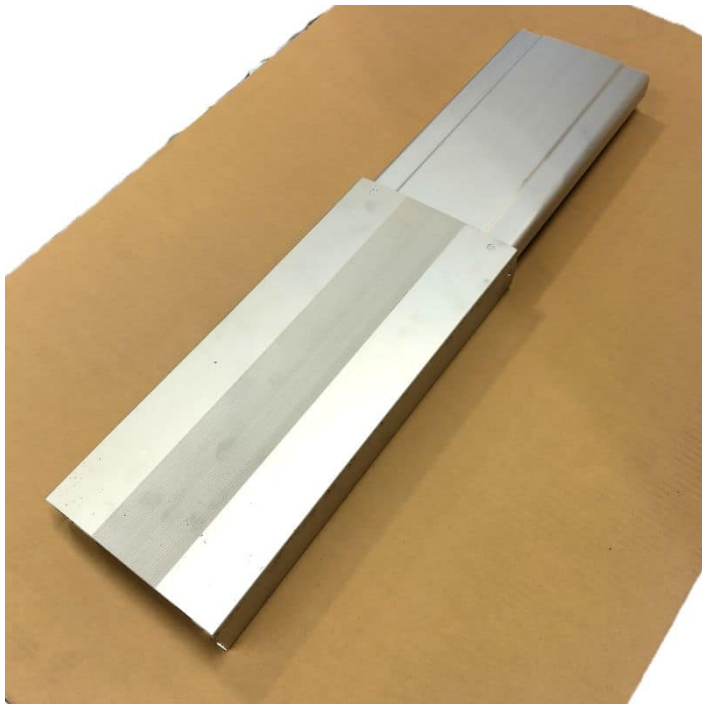

SKU: CAB0617102-1000

Price: fra 36,72 kr.

ALU-SKINNE FØRING FOR HÆVE/SÆNK - VENSTRE

Weight 7 kg

[Læs mere](#)

SKU: 2001000077

Price: fra 2.300,00 kr.

DL20370-00 LINAK AKTUATOR DL27XCA00350505