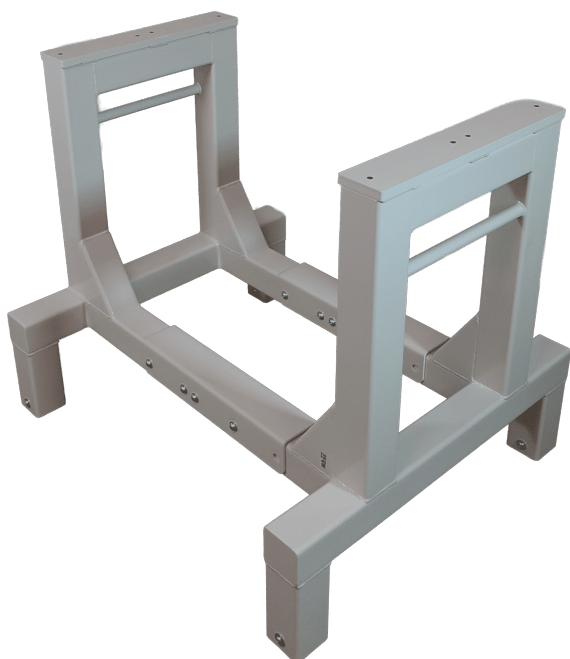

[Læs mere](#)

SKU: 0202000050-1

ROLLSTAND FLEX SINGLE

[Læs mere](#)

SKU: 3086800140

HÆVE SÆNKEBORD MED VIPPEFUNKTION - 900X600MM - DUO-LET 3070

Størrelser	900x600x720-1370mm
ca. vægt	40kg
Løftekapacitet	50kg
Hjul	Ø100
Vip-funktion	op til 80°
Maksimal vippekapacitet	50 kg