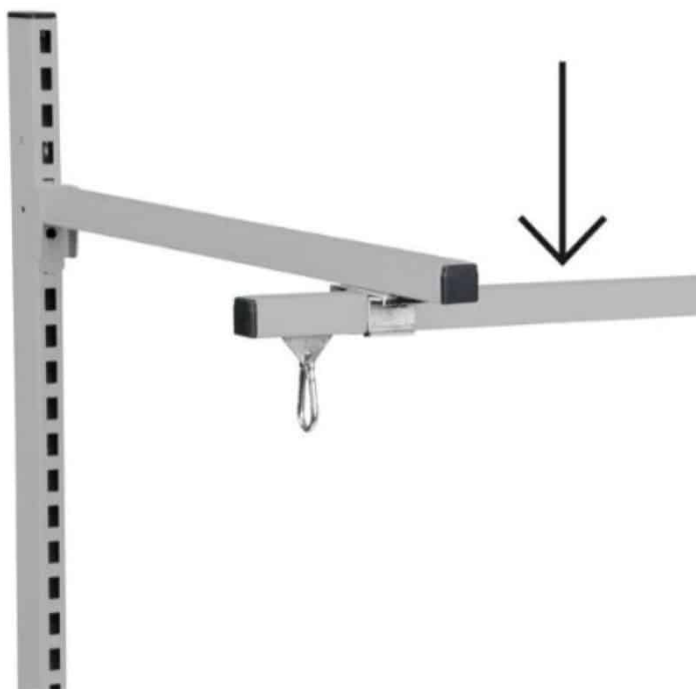

C-PROFILSKINNE OPHÆNGSSKINNE 1990 MM R7004

Dimensions 1990 × 30 × 30 mm

[Læs mere](#)

SKU: 0202000045

Price: fra 257,60 kr.

GUMMI PROP - Ø22X7 - SORT

Weight 0,02 kg
Dimensions 7 × 28 × 28 mm

[Læs mere](#)