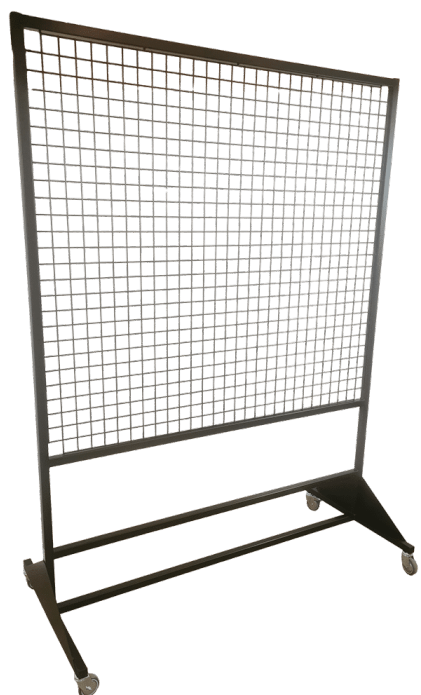

GITTERSTATIV - 1500x700x2000 MM

Størrelser	1500x700x2000mm
ca. vægt	45kg
Maksimal Belastning	200kg
Hjul	Ø75

[Læs mere](#)

SKU: N/A