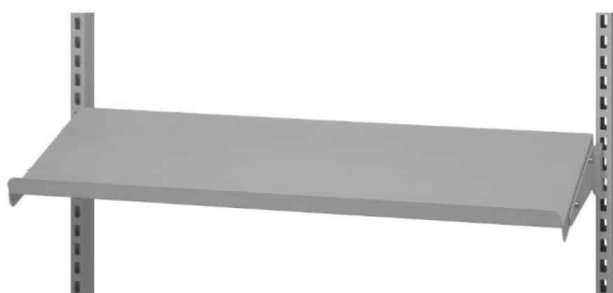

STÅLHYLDE GRÅ R7004 900X210 MM MED ENDEPLADER

Dimensions 210 × 90 × 20 mm

[Læs mere](#)

SKU: 0202000044

Price: fra 274,40 kr.