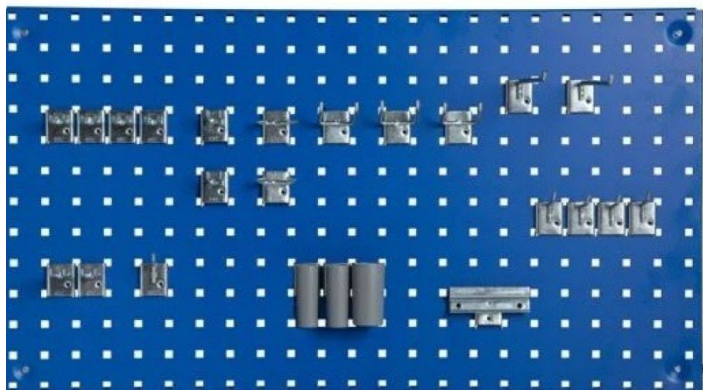

SKU: 0202000012

Price: fra 1.920,80 kr.

KROGSÆT TIL VÆRKTØJSTAVLE 24 DELE

[Læs mere](#)

SKU: 0202000010

Price: fra 470,40 kr.

BALANCEBLOK TIL C-PROFIL 0,6-1,5 KG

Weight