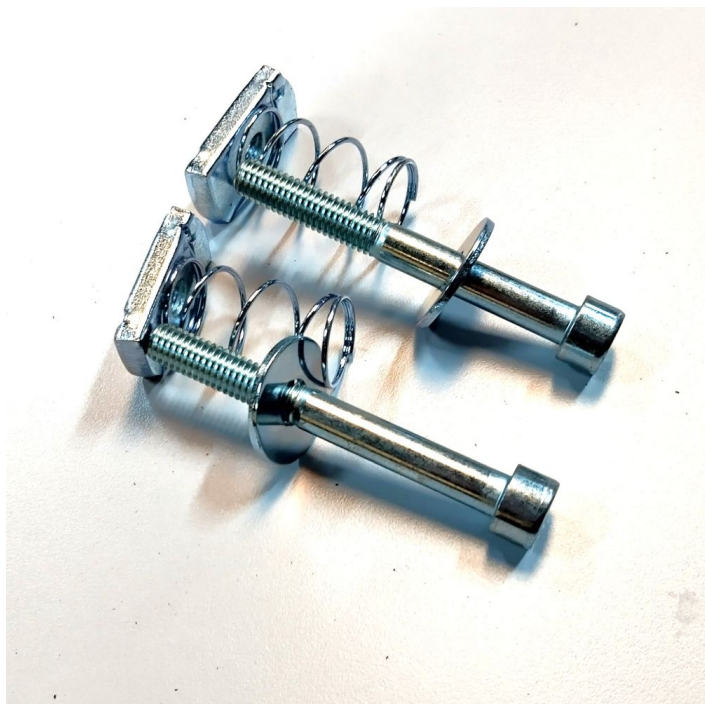

SKU: 0202006003-1

Price: fra 296,80 kr.

TASTATURHOLDER MED ARM - TIL BAGSØJLE

[Læs mere](#)

SKU: 0202000011

Price: fra 1.831,20 kr.

MONTERINGSSÆT M8 M/FJEDER TIL BAGSØJLE

Weight 0,08 kg