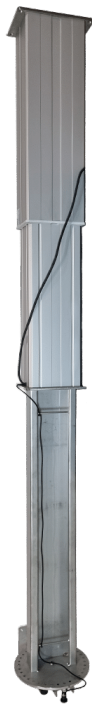

RUSTFRI HØJDEJUSTERBAR SKÆRMHOLDER - LOFTMONTERING

Størrelser
Løftekapacitet
Betjening

1570 – 2070 mm
100 kg
Bluetooth fjernbetjening

[Læs mere](#)

SKU: N/A