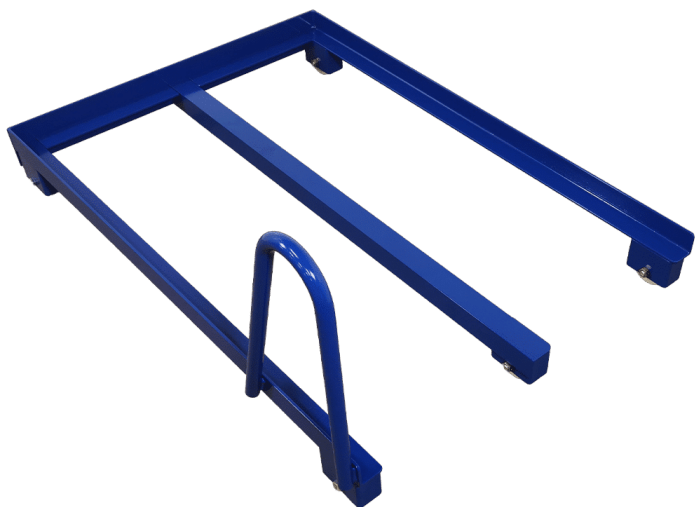

[Læs mere](#)

SKU: N/A

PALLEVOGN

[Læs mere](#)

SKU: N/A

LILLE RULLECONTAINER - MOBIL OG KOMPAKT OPBEVARINGSLØSNING

Størrelser	320x320x680mm
ca. vægt	15kg
Maksimal Belastning	100kg
Hjul	Ø50

[Læs mere](#)