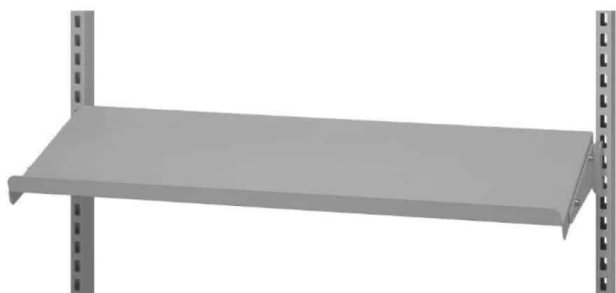

STÅLHYLDE 670X300 MM R7004

Dimensions 300 × 645 × 20 mm

[Læs mere](#)

SKU: 0202000004

Price: fra 235,00 kr.