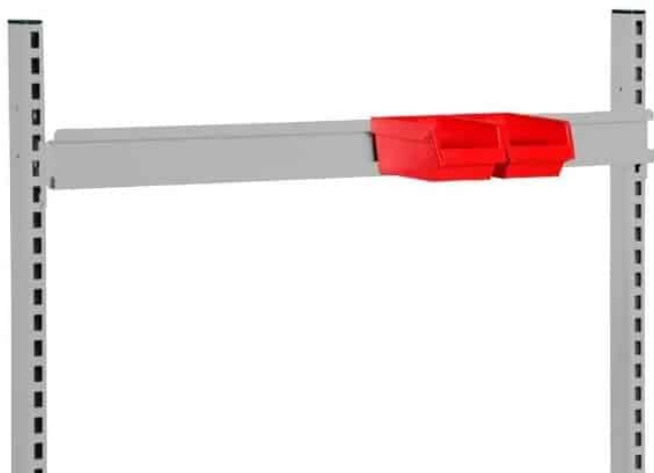

OPHÆNGSSKINNE 670 MM R7004

Dimensions 20 × 670 × 80 mm

[Læs mere](#)

SKU: 0202000008

Price: fra 83,00 kr.