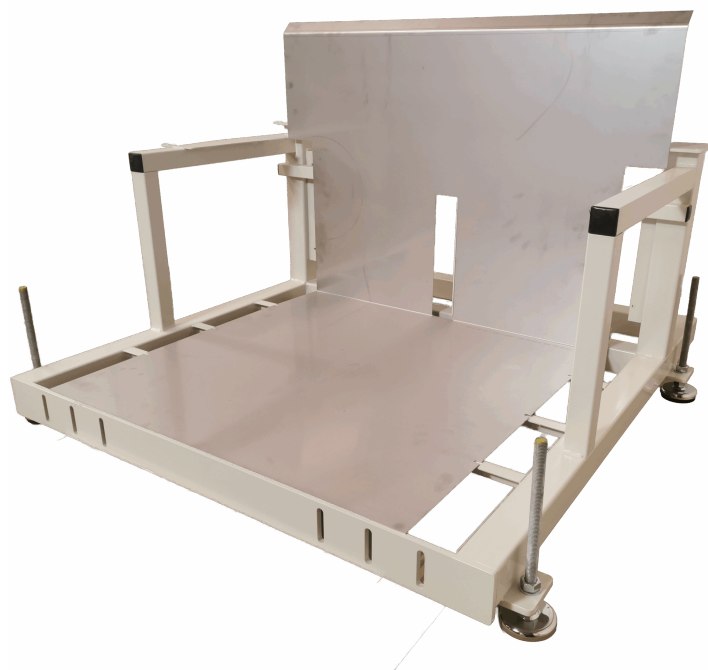

UNWINDER FRAME

[Læs mere](#)

SKU: N/A