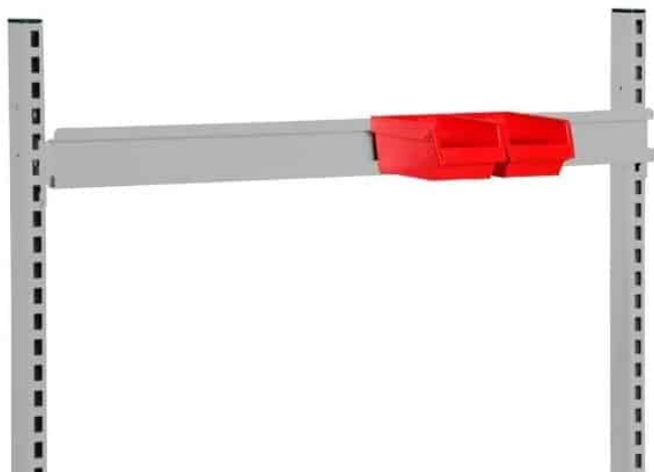

Price: fra 295,00 kr.

PLUKKASSE 250X148X130 (DXBXH) GRÅ

Weight 0,2 kg
Dimensions 250 × 148 × 130 mm

[Læs mere](#)

SKU: 0202000013

Price: fra 38,00 kr.

OPHÆNGSSKINNE 900 MM R7004

Dimensions 20 × 900 × 80 mm