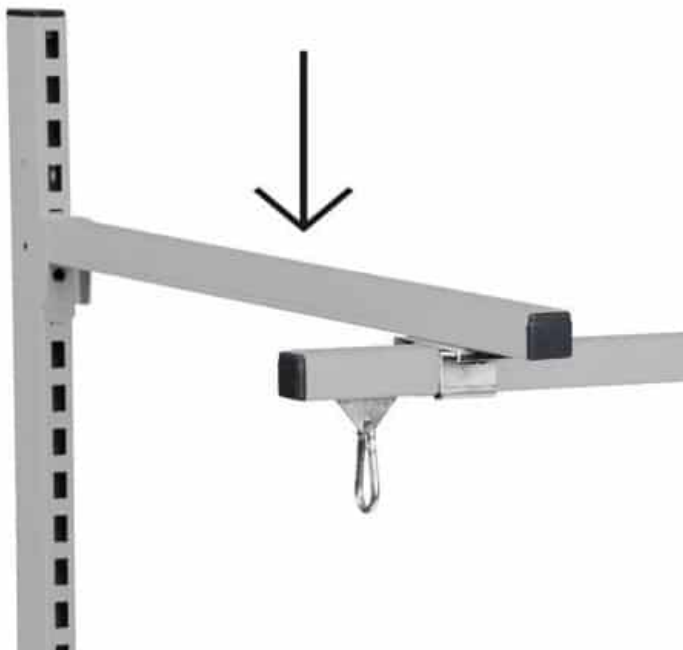

[Læs mere](#)

SKU: 0202000007

Price: fra 103,00 kr.

STÅLHYLDE GRÅ R7004 900X210 MM MED ENDEPLADER

Dimensions 210 × 90 × 20 mm

[Læs mere](#)

SKU: 0202000044

Price: fra 274,40 kr.