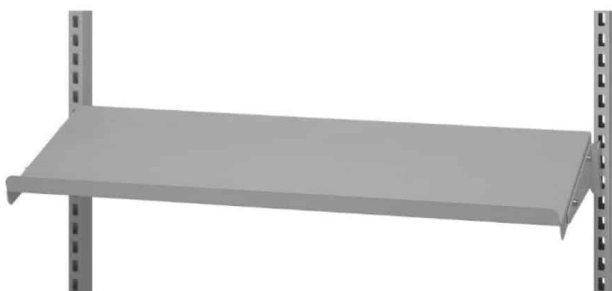

[Læs mere](#)

SKU: 0202000014

Price: fra 78,00 kr.

VÆRKTØJSTAVLE 480X900 MM R7024

Weight 1,5 kg
Dimensions 870 × 480 × 20 mm

[Læs mere](#)

SKU: 0202000003

Price: fra 375,00 kr.