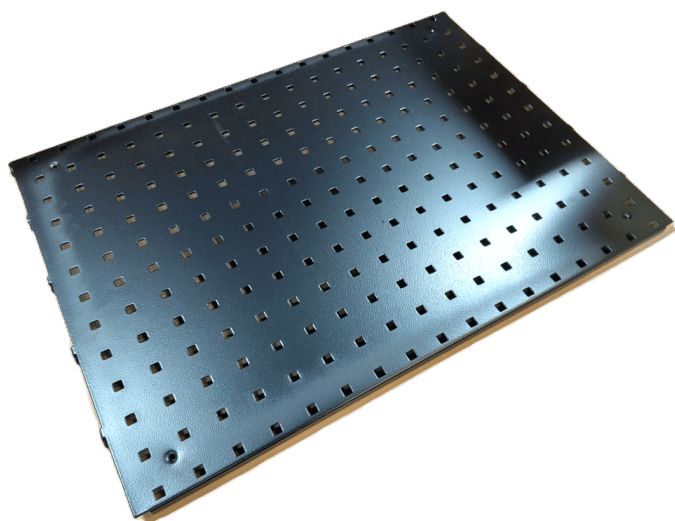

VÆRKTØJSTAVLE 480X900 MM R7024

Weight 1,5 kg
Dimensions 870 × 480 × 20 mm

[Læs mere](#)

SKU: 0202000003

Price: fra 375,00 kr.