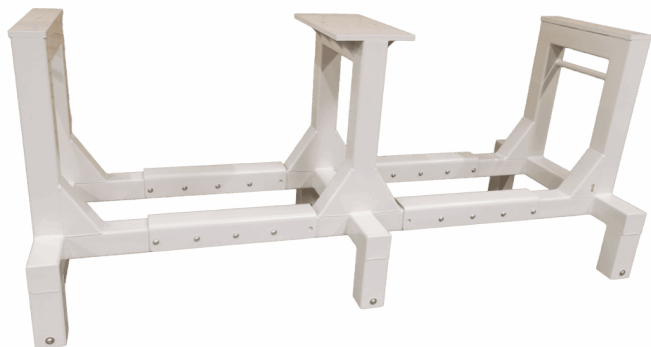

ROLLSTAND FLEX

[Læs mere](#)

SKU: S110200-1

HÆVE SÆNKEBORD MED VIPPEFUNKTION - 2100X1000 MM - ERG-O- LIFT 300

Størrelser	2100x1000x700-1000mm
ca. vægt	150kg
Løftekapacitet	400kg
Bordplade	15 mm birkekrydsfinér film/film
Vip-funktion	2 separate vippefunktioner
Maksimal vippekapacitet	200 kg. pr. vippe-aktuator