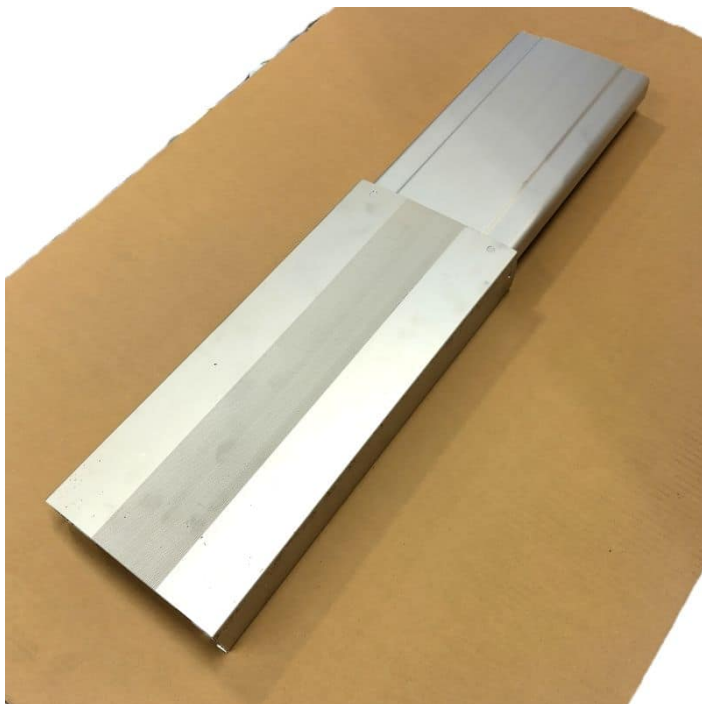

SKU: CAB0617102-1000

Price: fra 34,00 kr.

ALU-SKINNE FØRING FOR HÆVE/SÆNK - VENSTRE

Weight 7 kg

[Læs mere](#)

SKU: 2001000077

Price: fra 2.300,00 kr.

DL20370-00 LINAK AKTUATOR DL27XCA00350505