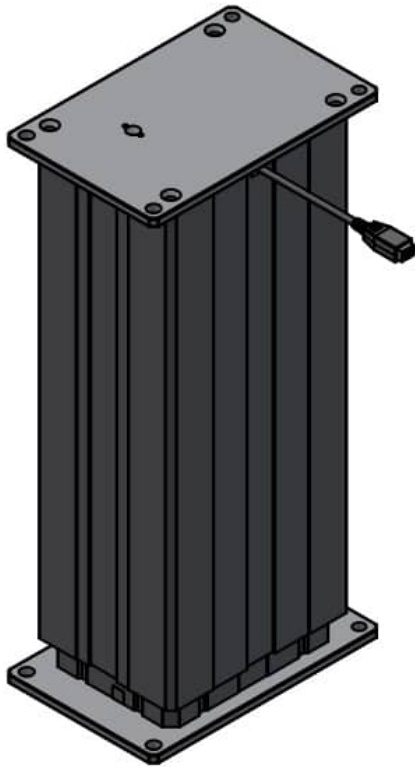

SKU: CAB0617102-1000

Price: fra 34,00 kr.

ALU-SKINNE FØRING FOR HÆVE/SÆNK - VENSTRE

Weight 7 kg

[Læs mere](#)

SKU: 2001000077

Price: fra 2.300,00 kr.

DL20370-00 LINAK AKTUATOR DL27XCA00350505