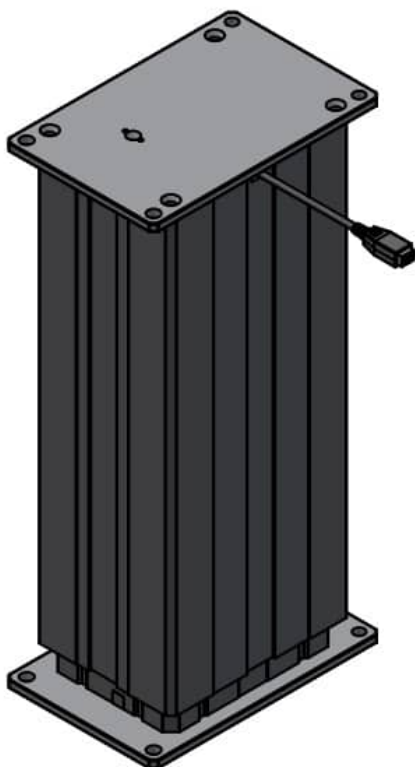

DL20370-00 LINAK AKTUATOR DL27XCA00350505

Weight 10 kg
Dimensions 16 × 25 × 51 mm

[Læs mere](#)

SKU: DL20370-00

Price: fra 3.350,00 kr.