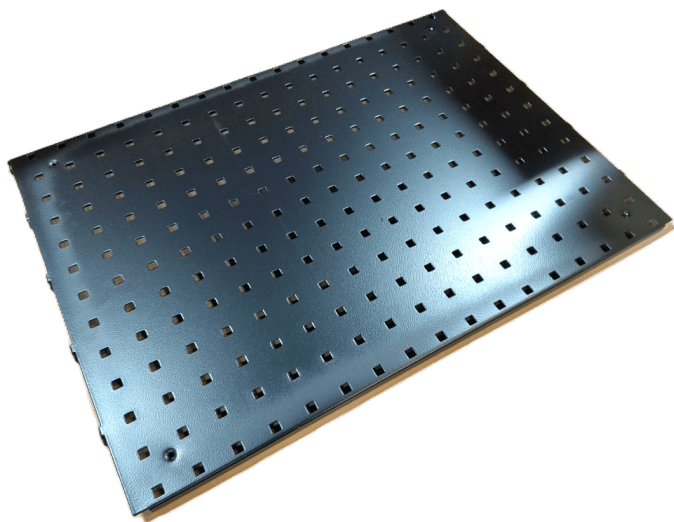

VÆRKTØJSTAVLE 480X900 MM R7024

Weight 1,5 kg
Dimensions 870 × 480 × 20 mm

[Læs mere](#)

SKU: 0202000003

Price: fra 375,00 kr.