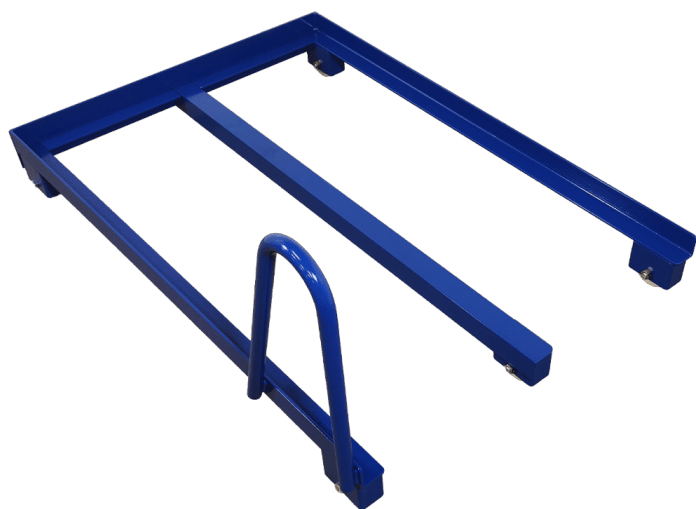

PALLEVOGN

[Læs mere](#)

SKU: N/A