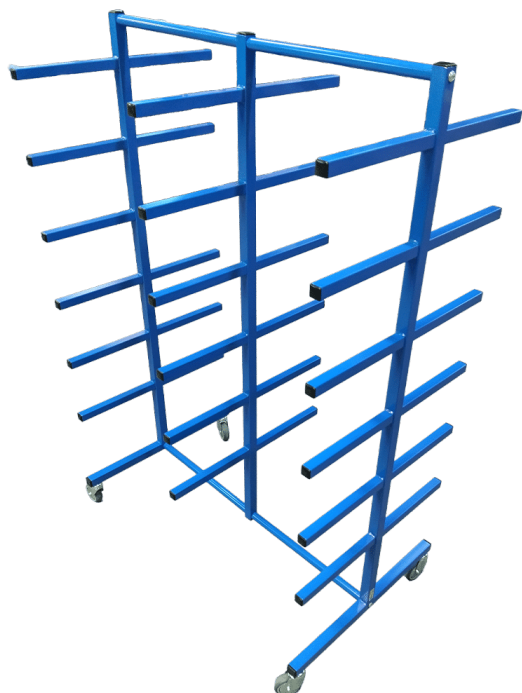

GRENREOL PÅ HJUL - 1000X600X1500MM

Størrelser	1000x600x1500mm
ca. vægt	20kg
Maksimal Belastning	100kg
Afstand mellem grene	200mm
Hjul	4stk. Ø75 u/bremis

[Læs mere](#)

SKU: 1402003002