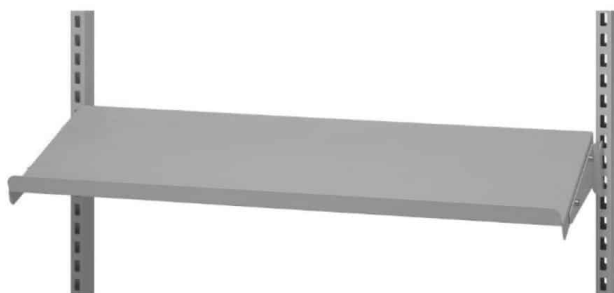

STÅLHYLDE 670X300 MM R7004

Dimensions 300 × 645 × 20 mm

[Læs mere](#)

SKU: 0202000004

Price: fra 235,00 kr.