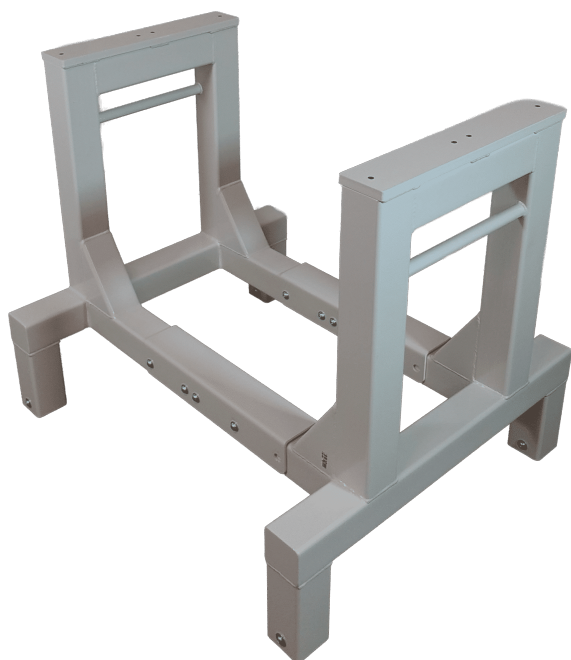

ROLLSTAND FLEX SINGLE

[Læs mere](#)

SKU: 3086800140