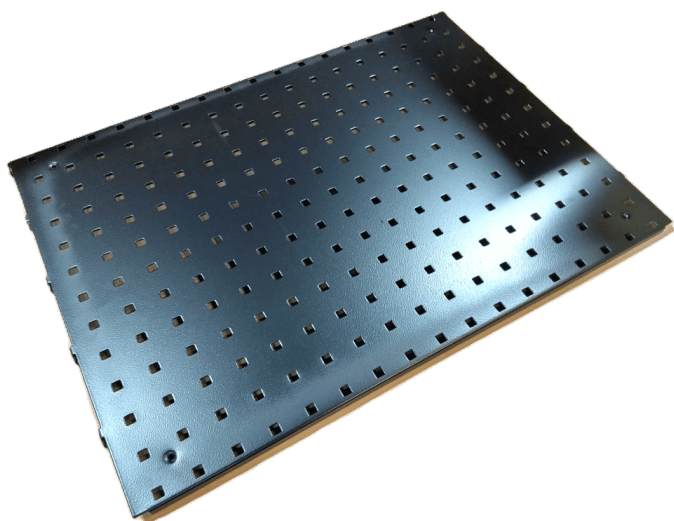

VÆRKTØJSTAVLE 480X670 MM R7024

Weight 1,2 kg
Dimensions 20 × 640 × 480 mm

[Læs mere](#)

SKU: 0202000002

Price: fra 295,00 kr.