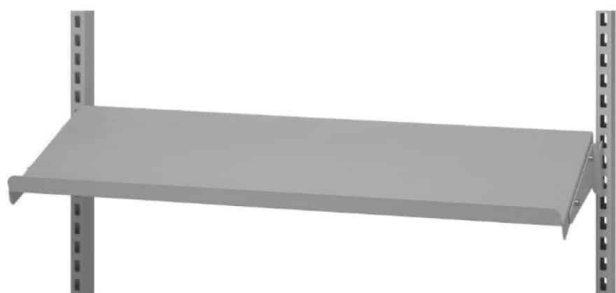

STÅLHYLDE GRÅ R7004 670X210 MM MED ENDEPLADER

Dimensions 210 × 645 × 20 mm

[Læs mere](#)

SKU: 0202000043

Price: fra 224,00 kr.