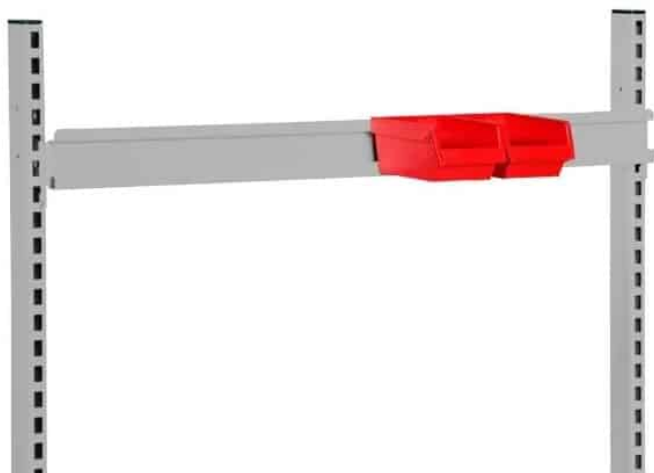

[Læs mere](#)

SKU: 2001000005

Price: fra 135,00 kr.

OPHÆNGSSKINNE 670 MM R7004

Dimensions 20 × 670 × 80 mm

[Læs mere](#)

SKU: 0202000008

Price: fra 83,00 kr.