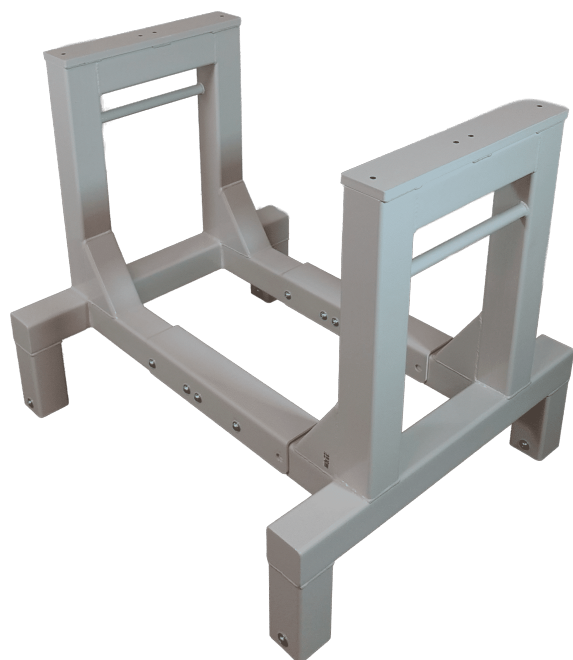

Størrelser 780x470x100mm
ca. vægt 40kg
Maksimal Belastning 150kg

[Læs mere](#)

SKU: 1803000002

Price: fra 4.865,00 kr.

STATIV TIL SIKKERHEDSHJELME - MED VÆGOPHÆNG - 250X230X1200 MM

Størrelser 250x230x1200mm
ca. vægt 10kg
Maksimal Belastning 100kg
Bundplade Stålblade

[Læs mere](#)

SKU: 1802000001

Price: fra 2.875,00 kr.

GITTERSTATIV - 1500×700×2000 MM

Størrelser	1500x700x2000mm
ca. vægt	45kg
Maksimal Belastning	200kg
Hjul	Ø75

[Læs mere](#)

SKU: N/A

ROLLSTAND FLEX

[Læs mere](#)

SKU: S110200-1

ROLLSTAND FLEX SINGLE

[Læs mere](#)

SKU: 3086800140

BØJLESTATIVER

BØJLESTATIV PÅ STILLESKO - MODEL 1

Størrelser	1500x500x1600mm, 2000x500x1600mm
ca. vægt	9kg
Maksimal Belastning	100kg. pr. bøjestang
Bøjestang	Ø30