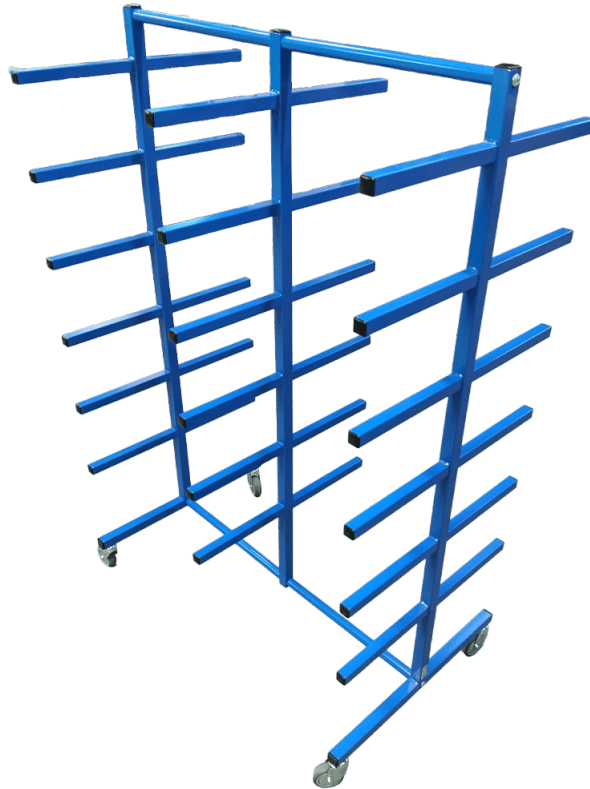

GRENREOLER