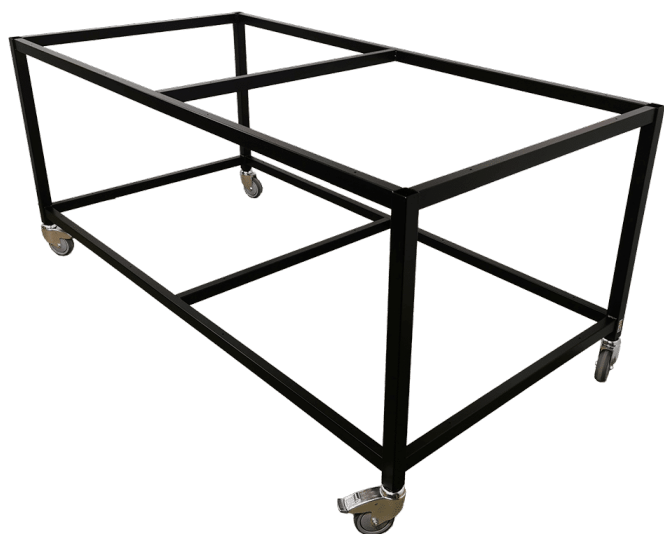

PAKKEBORD STEL - ROBUST OG MOBIL ARBEJDSSTATION

Størrelser	2000x1000x840mm
ca. vægt	45kg
Maksimal Belastning	400kg
Forberedt til	Plademontage
Hjul	Ø100

[Læs mere](#)

SKU: N/A