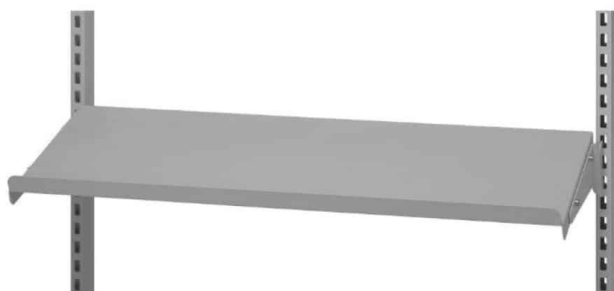

Price: fra 103,00 kr.

STÅLHYLDE GRÅ R7004 900X210 MM MED ENDEPLADER

Dimensions 210 × 90 × 20 mm

[Læs mere](#)

SKU: 0202000044

Price: fra 274,40 kr.

OPHÆNGSARM 700 MM R7004

Dimensions 700 × 30 × 30 mm