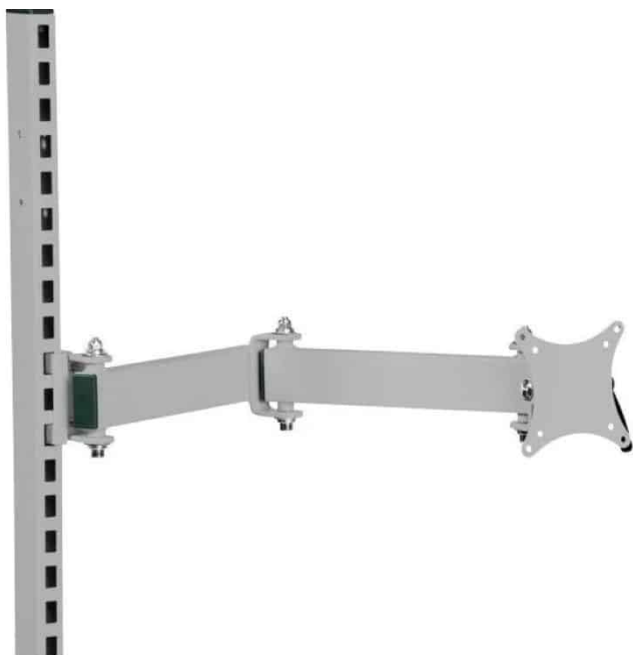

SKÆRMHOLDER MED ARM - TIL BAGSØJLE

Weight 5 kg
Dimensions 70 × 360 × 110 mm

[Læs mere](#)

SKU: 0202000076

Price: fra 1.120,00 kr.