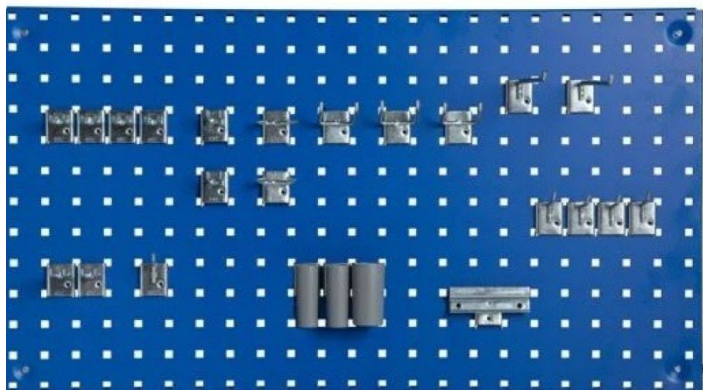

KROGSÆT TIL VÆRKTØJSTAVLE 24 DELE

[Læs mere](#)

SKU: 0202000010

Price: fra 470,40 kr.

BALANCEBLOK TIL C-PROFIL 0,6-1,5 KG

Weight

0,2 kg

Dimensions