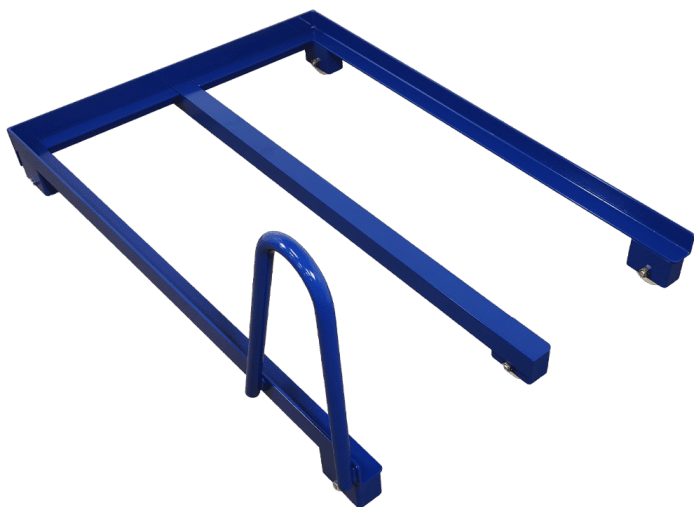

[Læs mere](#)

SKU: N/A

PALLEVOGN

[Læs mere](#)

SKU: N/A

LILLE RULLECONTAINER - MOBIL OG KOMPAKT OPBEVARINGSLØSNING

Størrelser	320x320x680mm
ca. vægt	15kg
Maksimal Belastning	100kg
Hjul	Ø50

[Læs mere](#)