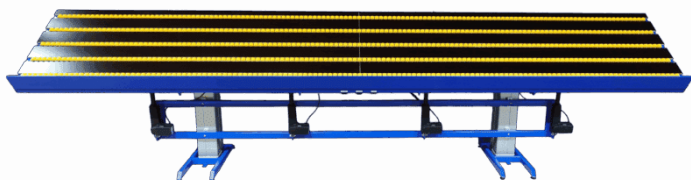

[Læs mere](#)

SKU: S110524

Price: fra 49.750,00 kr.

HÆVE SÆNKEBORD MED VIPPE FUNKTION - ERG-O- LET 312 - 1000X600MM

Størrelser	1000x600x935-1385mm
ca. vægt	55kg
Løftekapacitet	200kg
Bordplade	15 mm birkekrydsfinér film/film
Vip-funktion	op til 80°
Frontkant	150mm over bordpladen
Maksimal vippekapacitet	200 kg. pr. vip-aktuator

[Læs mere](#)

SKU: 0102312002

HÆVE SÆNKEBORD MED VIPPEFUNKTION - 900X600MM - DUO-LET 3070

Størrelser	900x600x720-1370mm
ca. vægt	40kg
Løftekapacitet	50kg
Hjul	Ø100
Vip-funktion	op til 80°
Maksimal vippekapacitet	50 kg

[Læs mere](#)

SKU: N/A

HÆVE SÆNKEBORD MED VIPPEFUNKTION - 4000X750MM - ERG-O-LIFT 300

Størrelser	4000x750x800-1300mm
ca. vægt	350kg
Løftekapacitet	400kg
Bordplade	15 mm birkekrydsfinér film/film
Frontkant	50mm over bordpladen
Vip-funktion	op til 80°
Rulleskinner	5 stk. som kan hæve/sænkes under bordpladen
Gasdæmpere	2 stk. - 500 slg.
Løftesøjler	2 stk. DL2 - 500 slg. (hæve/sænk), 4 stk. LA31- 250 slg. (Vip), 4 stk. Baselift - 100 slg (Rulleskinner)
Maksimal vippekapacitet	400 kg

[Læs mere](#)

SKU: S110423

HÆVE SÆNKEBORD MED VIPPEFUNKTION - 2100X1000 MM - ERG-O- LIFT 300

Størrelser	2100x1000x700-1000mm
ca. vægt	150kg
Løftekapacitet	400kg
Bordplade	15 mm birkekrydsfinér film/film
Vip-funktion	2 separate vippefunktioner
Maksimal vippekapacitet	200 kg. pr. vip-aktuator