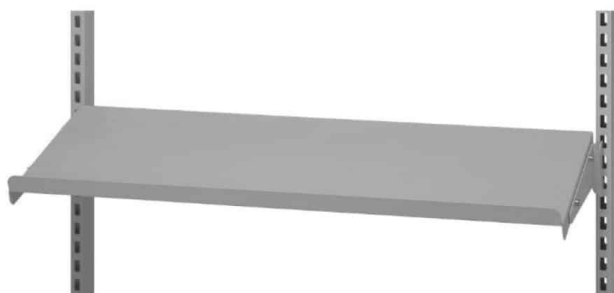

[Læs mere](#)

SKU: 0202000014

Price: fra 78,00 kr.

VÆRKTØJSTAVLE 480X900 MM R7024

Weight 1,5 kg
Dimensions 870 × 480 × 20 mm

[Læs mere](#)

SKU: 0202000003

Price: fra 375,00 kr.