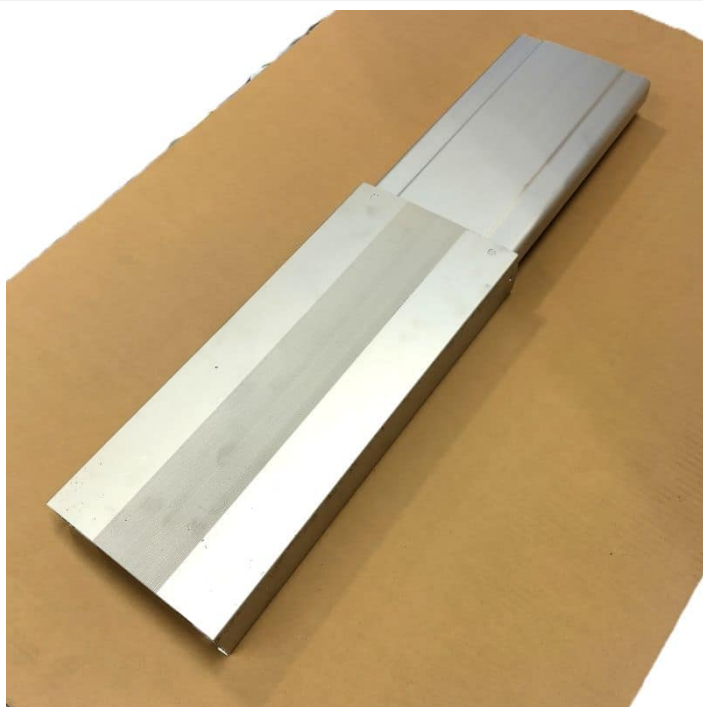

Weight 0,3 kg
Dimensions 20 × 20 × 2 mm

[Læs mere](#)

SKU: CAB0617102-1000

Price: fra 34,00 kr.

ALU-SKINNE FØRING FOR HÆVE/SÆNK - VENSTRE

Weight 7 kg

[Læs mere](#)

SKU: 2001000077