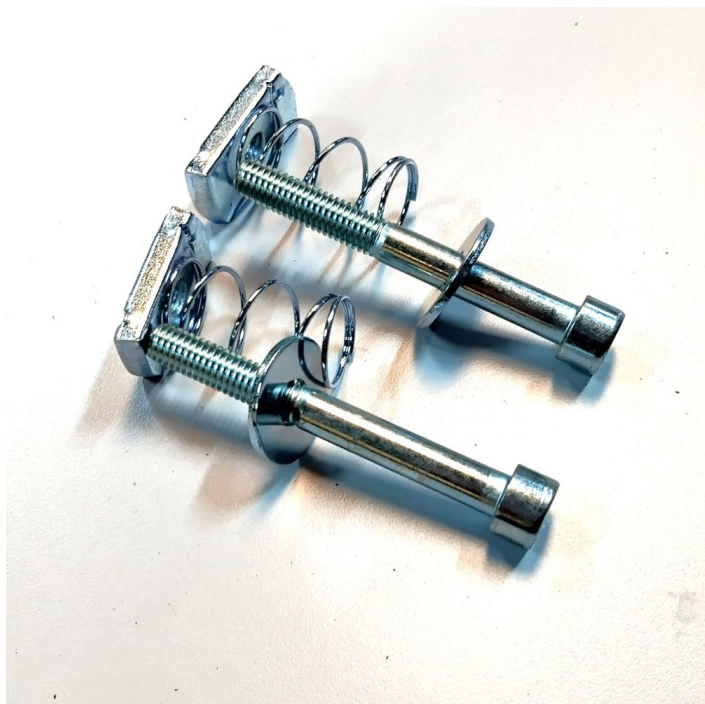

MONTERINGSSÆT M8 M/FJEDER TIL BAGSØJLE

Weight 0,08 kg

[Læs mere](#)

SKU: 2001000004

Price: fra 39,20 kr.