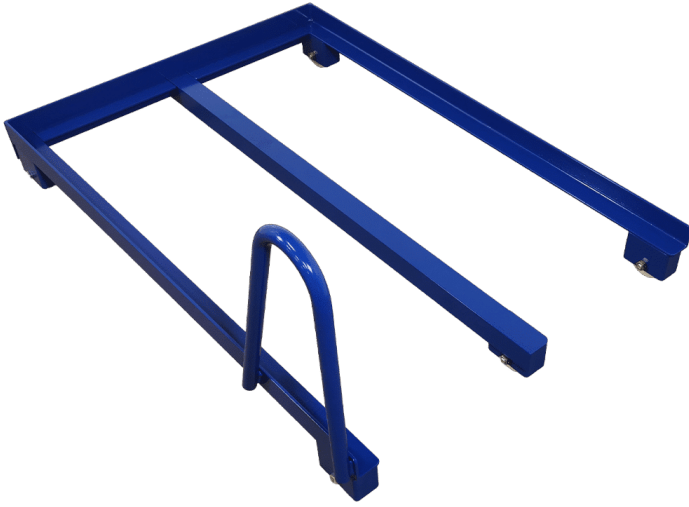

PALLEVOGN

[Læs mere](#)

SKU: N/A