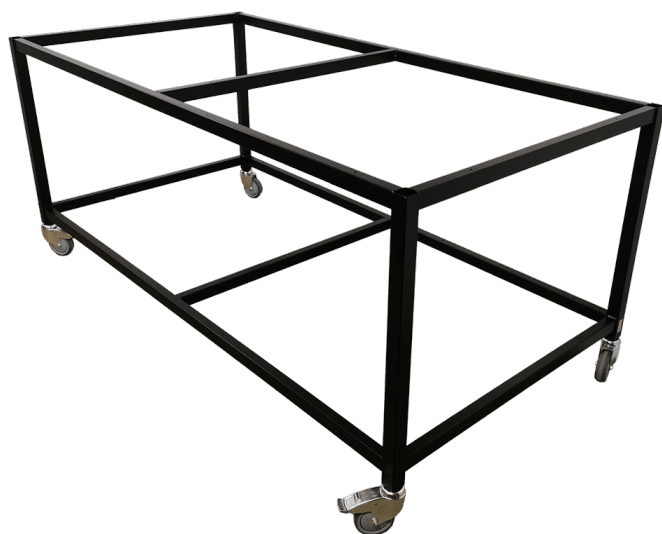

PAKKEBORD STEL - ROBUST OG MOBIL ARBEJDSSTATION

Størrelser
ca. vægt
Maksimal Belastning
Forberedt til
Hjul

2000x1000x840mm
45kg
400kg
Plademontage
Ø100

[Læs mere](#)

SKU: N/A