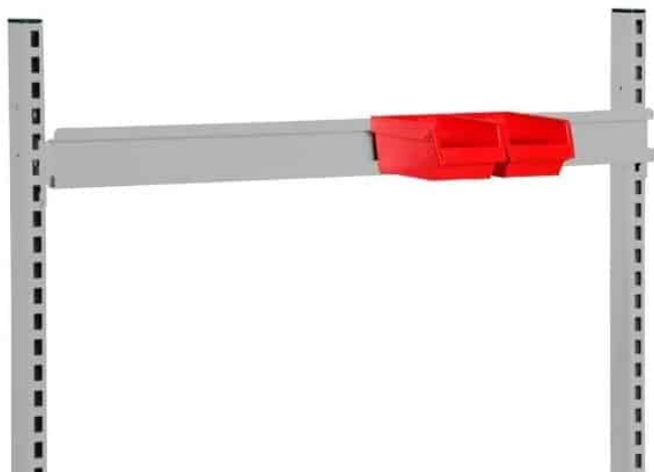

Weight 0,2 kg
Dimensions 250 × 148 × 130 mm

[Læs mere](#)

SKU: 0202000013

Price: fra 38,00 kr.

OPHÆNGSSKINNE 900 MM R7004

Dimensions 20 × 900 × 80 mm

[Læs mere](#)

SKU: 0202000007