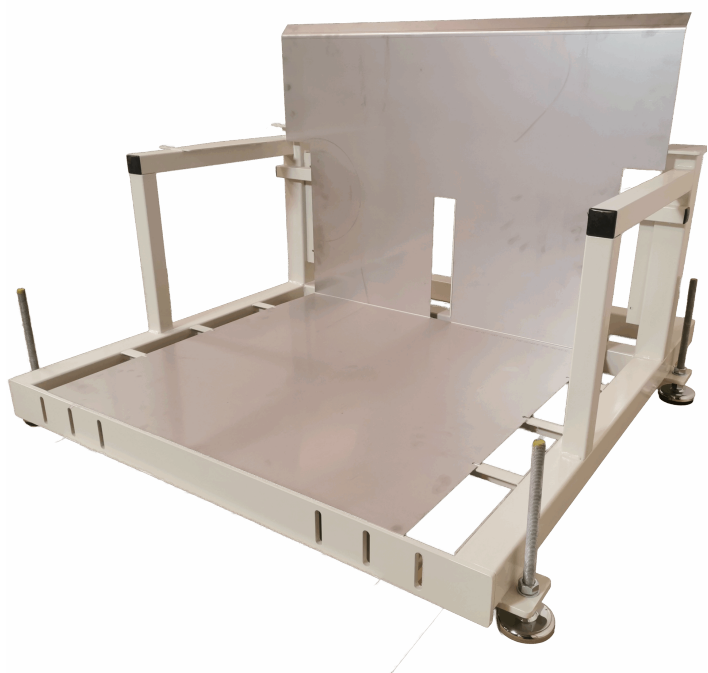

UNWINDER FRAME

[Læs mere](#)

SKU: N/A