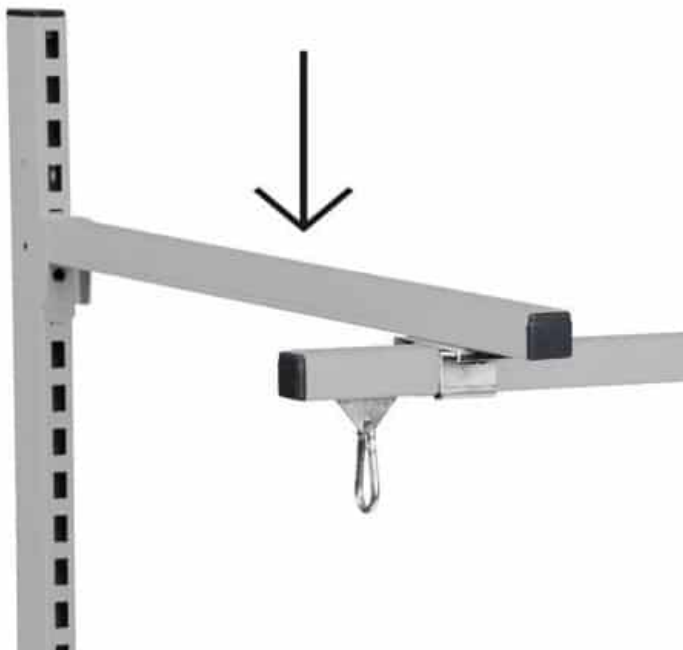

Price: fra 103,00 kr.

STÅLHYLDE GRÅ R7004 900X210 MM MED ENDEPLADER

Dimensions 210 × 90 × 20 mm

[Læs mere](#)

SKU: 0202000044

Price: fra 274,40 kr.

OPHÆNGSARM 700 MM R7004

Dimensions 700 × 30 × 30 mm