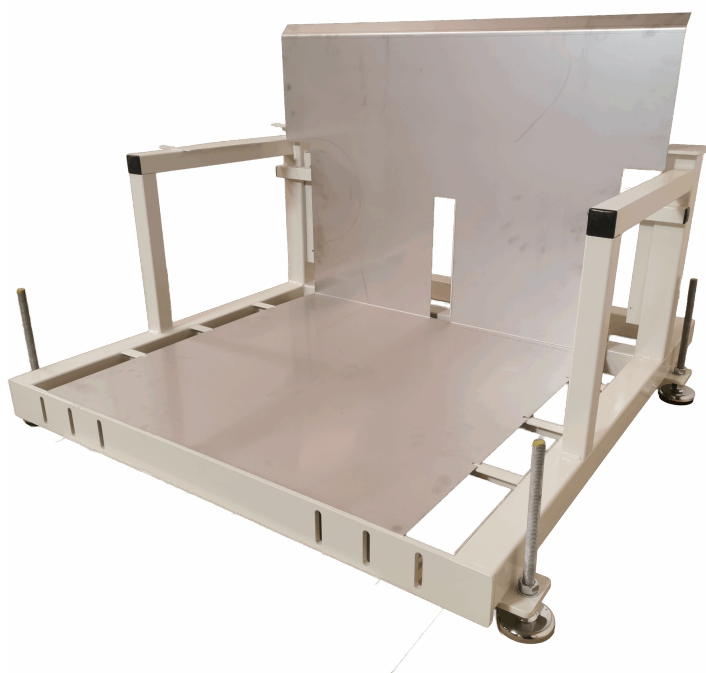

Størrelser	1200x800mm
ca. vægt	40kg
Løftekapacitet	120kg
Bordplade	15 mm birkekrydsfinér film/film

[Læs mere](#)

SKU: N/A

UNWINDER FRAME

[Læs mere](#)

SKU: N/A

PALLEVOGN

[Læs mere](#)