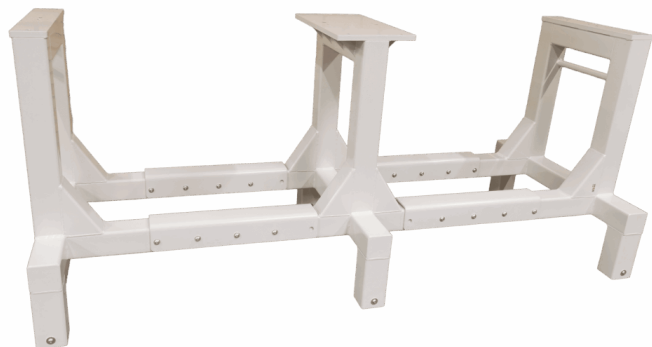

ROLLSTAND FLEX

[Læs mere](#)

SKU: S110200-1

HÆVE SÆNKEBORD MED VIPPEFUNKTION - 2100X1000 MM - ERG-O- LIFT 300

Størrelser	2100x1000x700-1000mm
ca. vægt	150kg
Løftekapacitet	400kg
Bordplade	15 mm birkekrydsfinér film/film
Vip-funktion	2 separate vippefunktioner
Maksimal vippekapacitet	200 kg. pr. vippe-aktuator