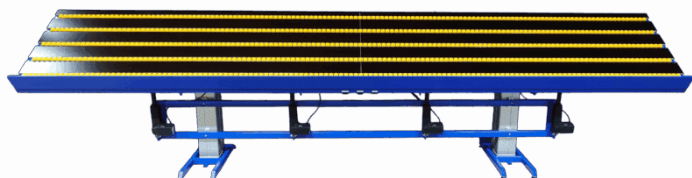

HÆVE SÆNKEBORD MED VIPPEFUNKTION - 4000X750MM - ERG-O-LIFT 300

Størrelser	4000x750x800-1300mm
ca. vægt	350kg
Løftekapacitet	400kg
Bordplade	15 mm birkekrydsfinér film/film
Frontkant	50mm over bordpladen
Vip-funktion	op til 80°
Rulleskinner	5 stk. som kan hæve/sænkes under bordpladen
Gasdæmpere	2 stk. - 500 slg.
Løftesøjler	2 stk. DL2 - 500 slg. (hæve/sænk), 4 stk. LA31- 250 slg. (Vip), 4 stk. Baselift - 100 slg (Rulleskinner)
Maksimal vippekapacitet	400 kg

[Læs mere](#)

SKU: S110423