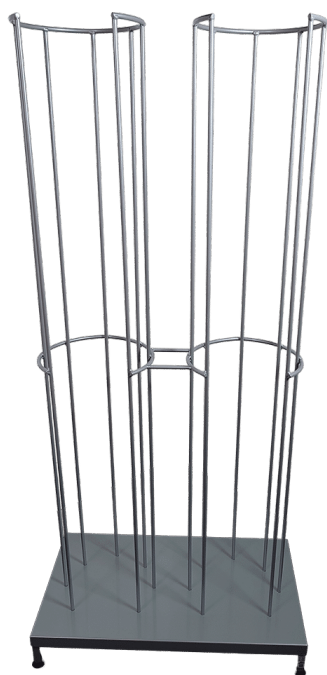

STATIV TIL SIKKERHEDSHJELME - 2 SEKTIONER - 780X470X1600MM

Størrelser	780x470x100mm
ca. vægt	40kg
Maksimal Belastning	150kg

[Læs mere](#)

SKU: 1803000002

Price: fra 4.865,00 kr.