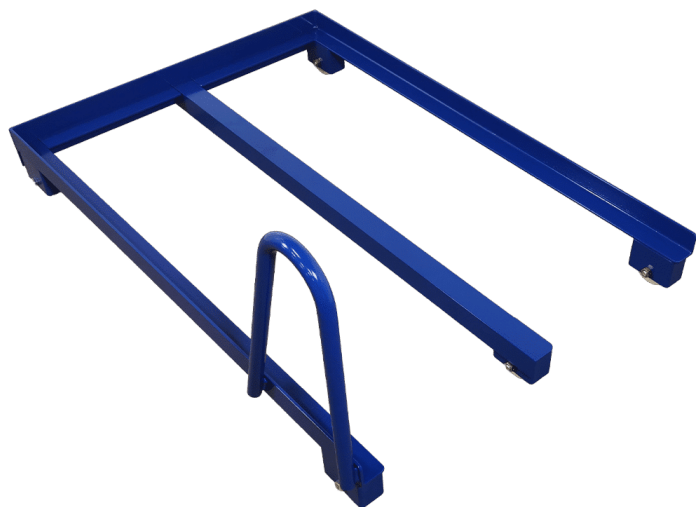

PALLEVOGN

[Læs mere](#)

SKU: N/A