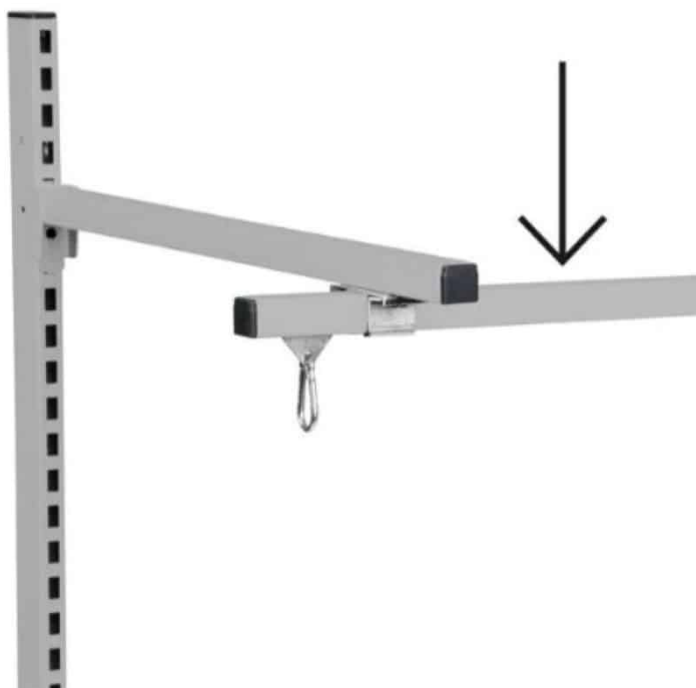

C-PROFILSKINNE OPHÆNGSSKINNE 1990 MM R7004

Dimensions 1990 × 30 × 30 mm

[Læs mere](#)

SKU: 0202000045

Price: fra 257,60 kr.