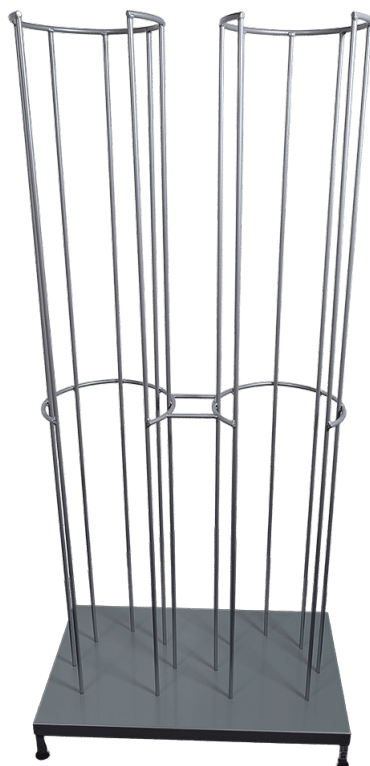

ANDRE STATIVER