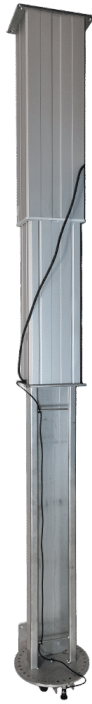

RUSTFRI HØJDEJUSTERBAR SKÆRMHOLDER - LOFTMONTERING

Størrelser
Løftekapacitet
Betjening

1570 – 2070 mm
100 kg
Bluetooth fjernbetjening

[Read more](#)

SKU: N/A