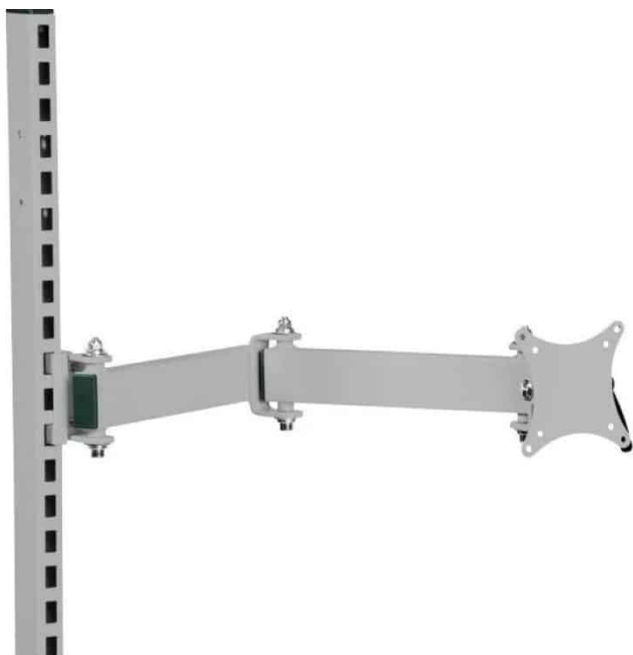

Price: fra 235,00 kr.

HOLDER TIL KUGLEPEN - SÆT

[Read more](#)

SKU: 0202000052

Price: fra 35,00 kr.

SKÆRMHOLDER MED ARM - TIL BAGSØJLE

Weight 5 kg
Dimensions 70 × 360 × 110 mm

[Read more](#)