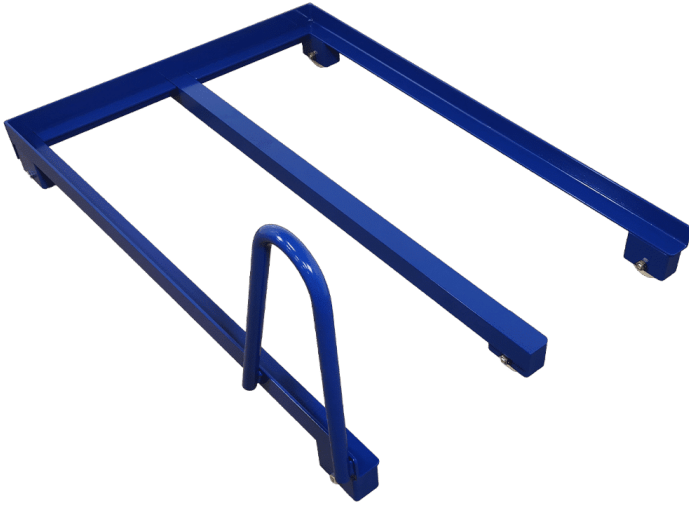

Størrelser	1200x600x885mm, 500x400x850mm, 900x550x900mm
ca. vægt	38kg
Maksimal Belastning	200kg
Højde til 1. hylde	210mm
Højde til 2. hylde	545mm
Højde til 3. hylde	900mm
Hjul	Ø100
Hyldeplade	16mm melamin

SKU: 1804010001

LAGERVARER

PALLEVOGN

[Read more](#)

SKU: N/A

PRODUKTION & MONTAGE

UDSUGNINGSBORD MED HÆVE SÆNK - ERG-O-LIFT 300

Størrelser	2500x800mm
ca. vægt	135kg
Løftekapacitet	400kg
Løftesøjler	2 stk. DL2 - 500slg. (hæve/sænk)
Bordplade	20x30 birkelameller