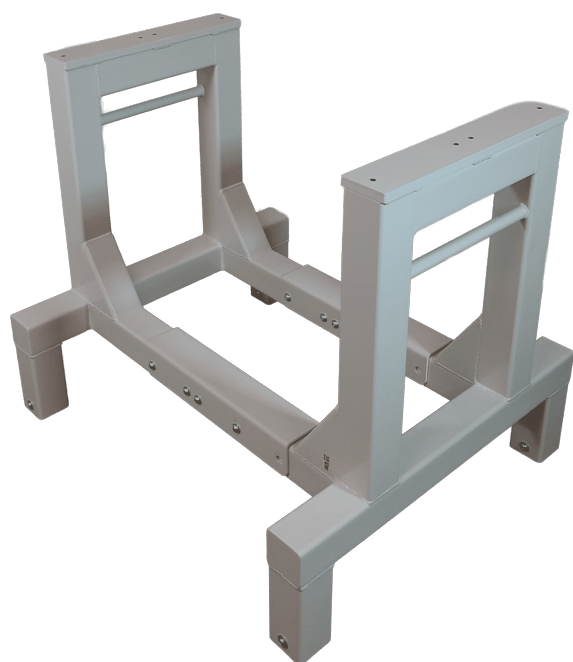

Størrelser 780x470x1600 mm
ca. vægt 40kg
Maksimal Belastning 150kg

[Read more](#)

SKU: 1803000002

Price: fra 4.865,00 kr.

STATIV TIL SIKKERHEDSHJELME - MED VÆGOPHÆNG - 250X230X1200 MM

Størrelser 250x230x1200mm
ca. vægt 10kg
Maksimal Belastning 100kg
Bundplade Stålblade

[Read more](#)

SKU: 1802000001

Price: fra 2.875,00 kr.

GITTERSTATIV - 1500×700×2000 MM

Størrelser	1500x700x2000mm
ca. vægt	45kg
Maksimal Belastning	200kg
Hjul	Ø75

[Read more](#)

SKU: N/A

ROLLSTAND FLEX

[Read more](#)

SKU: S110200-1

ROLLSTAND FLEX SINGLE

[Read more](#)

SKU: 3086800140

BØJLESTATIVER

BØJLESTATIV PÅ STILLESKO - MODEL 1

Størrelser 1500x500x1600mm,
2000x500x1600mm
ca. vægt 9kg
Maksimal Belastning 100kg. pr. bøjlestang
Bøjlestang Ø30 Krom, Ø30 lakeret