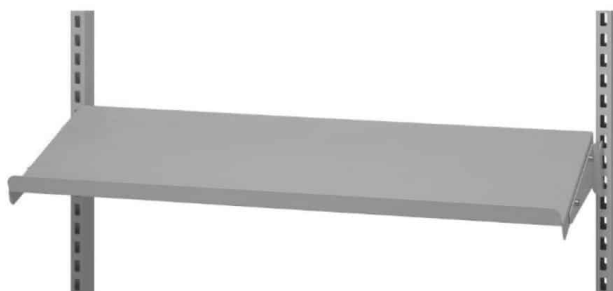

STÅLHYLDE 900X300 MM R7004

Weight 2 kg
Dimensions 300 × 875 × 20 mm

[Read more](#)

SKU: 0202000005

Price: fra 290,00 kr.