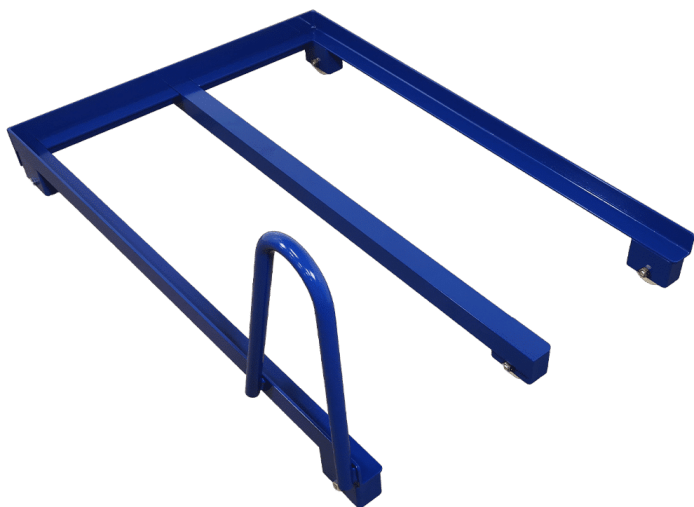

PALLEVOGN

[Read more](#)

SKU: N/A

CONTAINERVOGN MED 2 LÅGER OG SPILDBAKKE - 1200X800X1910

Størrelser
Indvendig størrelse
Maksimal Belastning
Hjul

1200x800x1910 mm
1140x740x1640 mm
400kg
4 stk. Ø125 - 2 faste og 2
drejelige m/brems - TENTE
PVR

[Read more](#)

SKU: 0302602001