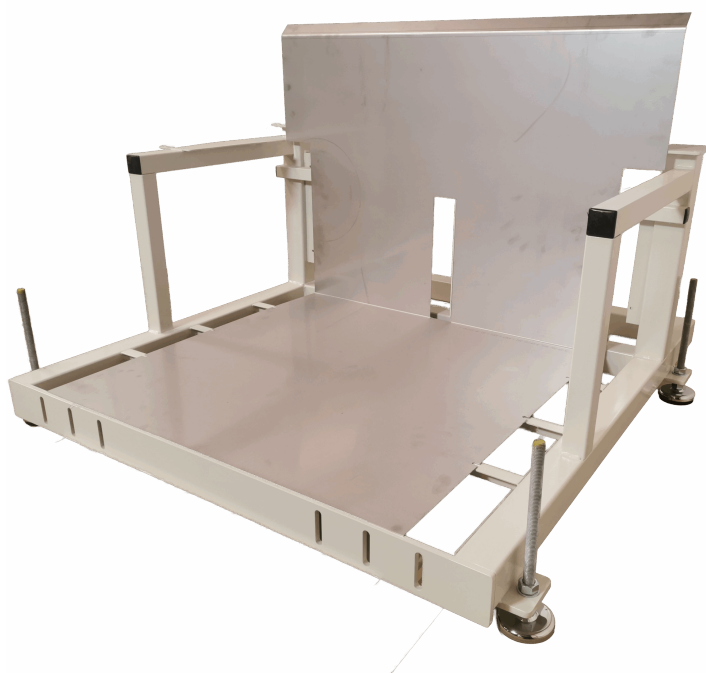

SKU: 1804010001

DOBBELTSKAB MED HÆNGSLEDE LÅGER

[Read more](#)

SKU: N/A

TRAPPEMODUL / LADDER KIEFEL KMD

[Read more](#)

SKU: N/A

UNWINDER FRAME