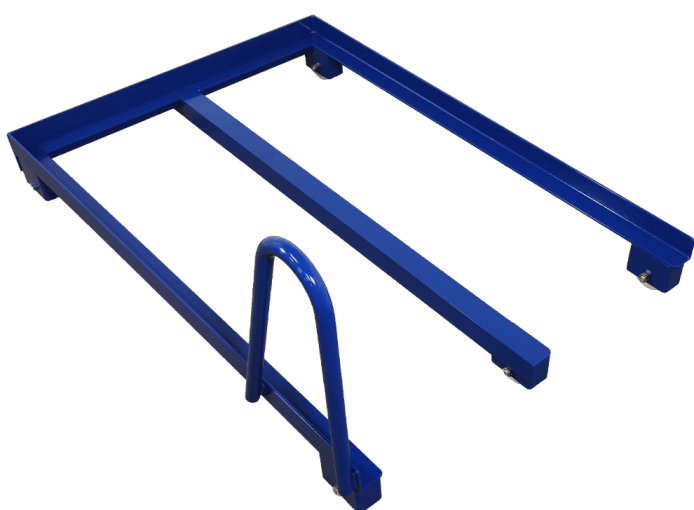

PALLEVOGN

[Read more](#)

SKU: N/A