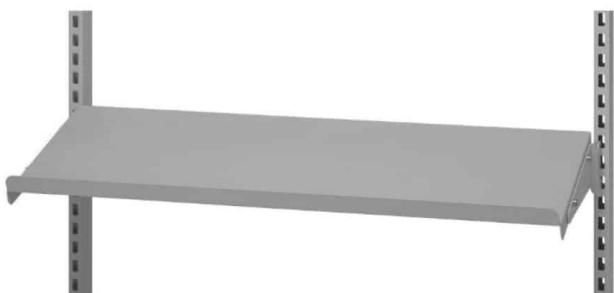

STÅLHYLDE GRÅ R7004 670X210 MM MED ENDEPLADER

Dimensions 210 × 645 × 20 mm

[Read more](#)

SKU: 0202000043

Price: fra 224,00 kr.