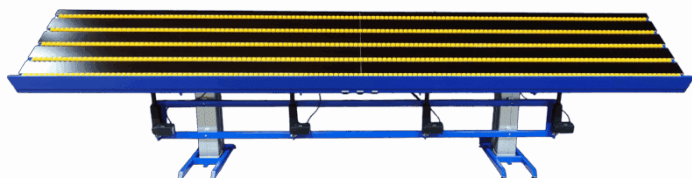

[Read more](#)

SKU: S110524

Price: fra 49.750,00 kr.

HÆVE SÆNKEBORD MED VIPPE FUNKTION - ERG-O- LET 312 - 1000X600MM

Størrelser	1000x600x935-1385mm
ca. vægt	55kg
Løftekapacitet	200kg
Bordplade	15 mm birkekrydsfinér film/film
Vip-funktion	op til 80°
Frontkant	150mm over bordpladen
Maksimal vippekapacitet	200 kg. pr. vip-aktuator

[Read more](#)

SKU: 0102312002

HÆVE SÆNKEBORD MED VIPPEFUNKTION - 900X600MM - DUO-LET 3070

Størrelser	900x600x720-1370mm
ca. vægt	40kg
Løftekapacitet	50kg
Hjul	Ø100
Vip-funktion	op til 80°
Maksimal vippekapacitet	50 kg

[Read more](#)

SKU: N/A

HÆVE SÆNKEBORD MED VIPPEFUNKTION - 2100X1000 MM - ERG-O- LIFT 300

Størrelser	2100x1000x700-1000mm
ca. vægt	150kg
Løftekapacitet	400kg
Bordplade	15 mm birkekrydsfinér film/film
Vip-funktion	2 separate vippefunktioner
Maksimal vippekapacitet	200 kg. pr. vip-aktuator

[Read more](#)

SKU: N/A

HÆVE SÆNKEBORD MED VIPPEFUNKTION - 4000X750MM - ERG-O-LIFT 300

Størrelser	4000x750x800-1300mm
ca. vægt	350kg
Løftekapacitet	400kg
Bordplade	15 mm birkekrydsfinér film/film
Frontkant	50mm over bordpladen
Vip-funktion	op til 80°
Rulleskinner	5 stk. som kan hæve/sænkes under bordpladen
Gasdæmpere	2 stk. - 500 slg.
Løftesøjler	2 stk. DL2 - 500 slg. (hæve/sænk), 4 stk. LA31- 250 slg. (Vip), 4 stk. Baselift - 100 slg (Rulleskinner)
Maksimal vippekapacitet	400 kg