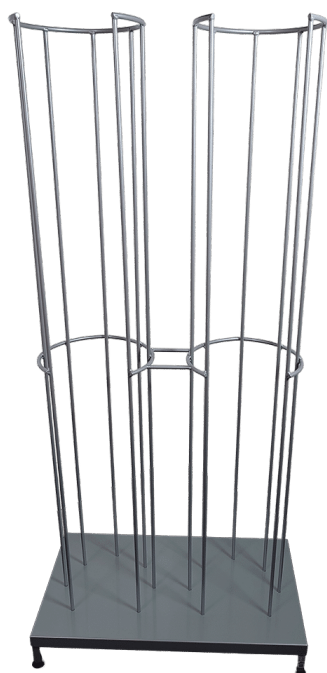

STATIV TIL SIKKERHEDSHJELME - 2 SEKTIONER - 780X470X1600MM

Størrelser 780x470x100mm
ca. vægt 40kg
Maksimal Belastning 150kg

[Læs mere](#)

SKU: 1803000002

Price: fra 4.865,00 kr.