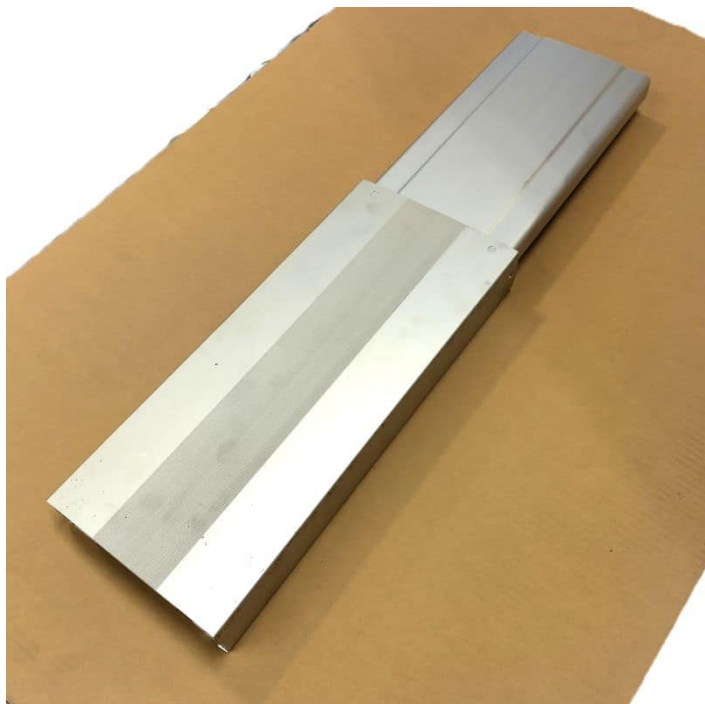

SKU: CAB0617102-1000

Price: fra 36,72 kr.

ALU-SKINNE FØRING FOR HÆVE/SÆNK - VENSTRE

Weight 7 kg

[Læs mere](#)

SKU: 2001000077

Price: fra 2.300,00 kr.

DL20370-00 LINAK AKTUATOR DL27XCA00350505