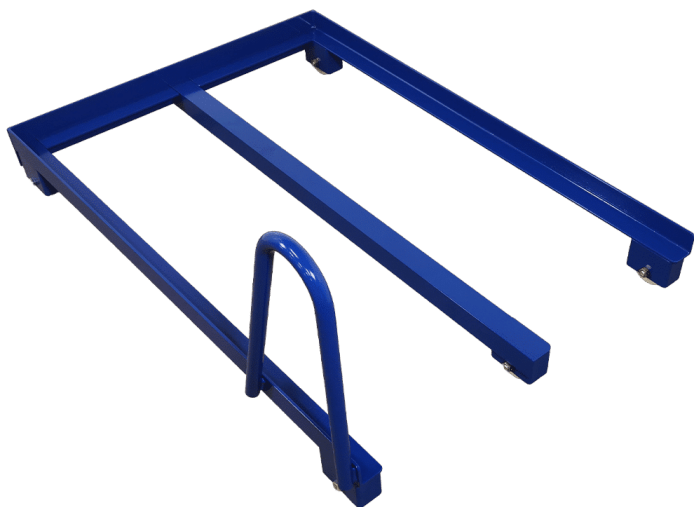

[Læs mere](#)

SKU: N/A

PALLEVOGN

[Læs mere](#)

SKU: N/A

CONTAINERVOGN MED 2 LÅGER OG SPILDBAKKE - 1200X800X1910

Størrelser
Indvendig størrelse
Maksimal Belastning
Hjul

1200x800x1910 mm
1140x740x1640 mm
400kg
4 stk. Ø125 - 2 faste og 2
drejelige m/brems - TENTE
PVR