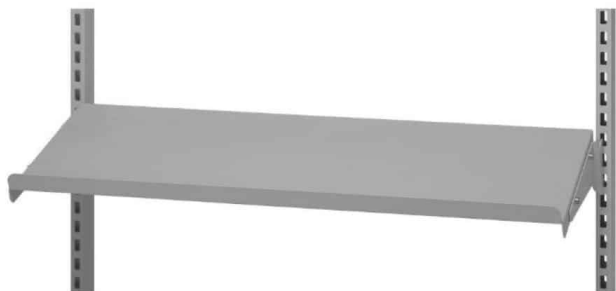

STÅLHYLDE 670X300 MM R7004

Dimensions 300 × 645 × 20 mm

[Læs mere](#)

SKU: 0202000004

Price: fra 235,00 kr.