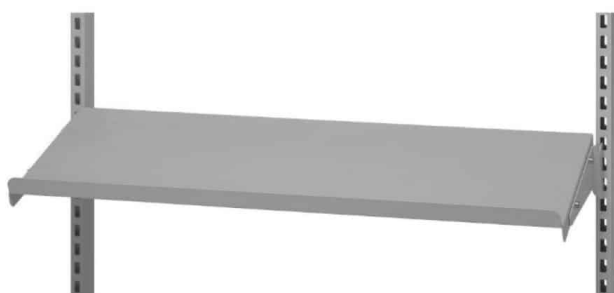

STÅLHYLDE GRÅ R7004 900X210 MM MED ENDEPLADER

Dimensions 210 × 90 × 20 mm

[Læs mere](#)

SKU: 0202000044

Price: fra 274,40 kr.