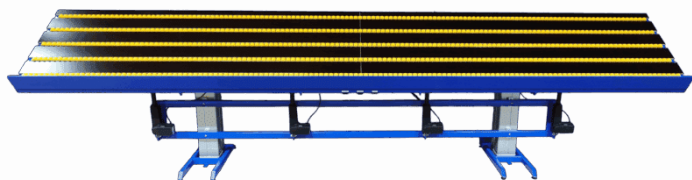

[Læs mere](#)

SKU: S110524

Price: fra 49.750,00 kr.

HÆVE SÆNKEBORD MED VIPPE FUNKTION - ERG-O- LET 312 - 1000X600MM

Størrelser	1000x600x935-1385mm
ca. vægt	55kg
Løftekapacitet	200kg
Bordplade	15 mm birkekrydsfinér film/film
Vip-funktion	op til 80°
Frontkant	150mm over bordpladen
Maksimal vippekapacitet	200 kg. pr. vip-aktuator

[Læs mere](#)

SKU: 0102312002

HÆVE SÆNKEBORD MED VIPPEFUNKTION - 900X600MM - DUO-LET 3070

Størrelser	900x600x720-1370mm
ca. vægt	40kg
Løftekapacitet	50kg
Hjul	Ø100
Vip-funktion	op til 80°
Maksimal vippekapacitet	50 kg

[Læs mere](#)

SKU: N/A

HÆVE SÆNKEBORD MED VIPPEFUNKTION - 4000X750MM - ERG-O-LIFT 300

Størrelser	4000x750x800-1300mm
ca. vægt	350kg
Løftekapacitet	400kg
Bordplade	15 mm birkekrydsfinér film/film
Frontkant	50mm over bordpladen
Vip-funktion	op til 80°
Rulleskinner	5 stk. som kan hæve/sænkes under bordpladen
Gasdæmpere	2 stk. - 500 slg.
Løftesøjler	2 stk. DL2 - 500 slg. (hæve/sænk), 4 stk. LA31- 250 slg. (Vip), 4 stk. Baselift - 100 slg (Rulleskinner)
Maksimal vippekapacitet	400 kg

[Læs mere](#)

SKU: S110423

HÆVE SÆNKEBORD MED VIPPEFUNKTION - 2100X1000 MM - ERG-O- LIFT 300

Størrelser	2100x1000x700-1000mm
ca. vægt	150kg
Løftekapacitet	400kg
Bordplade	15 mm birkekrydsfinér film/film
Vip-funktion	2 separate vippefunktioner
Maksimal vippekapacitet	200 kg. pr. vip-aktuator