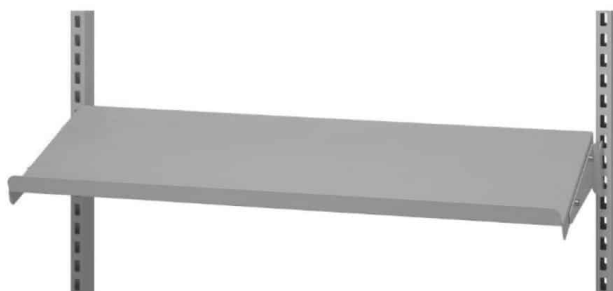

[Læs mere](#)

SKU: 0202000014

Price: fra 78,00 kr.

VÆRKTØJSTAVLE 480X900 MM R7024

Weight 1,5 kg
Dimensions 870 × 480 × 20 mm

[Læs mere](#)

SKU: 0202000003

Price: fra 375,00 kr.