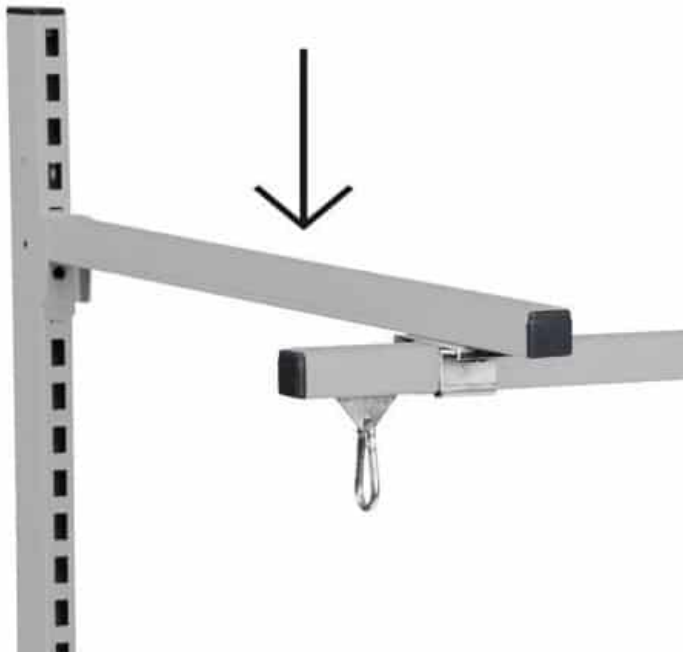

[Læs mere](#)

SKU: 0202000007

Price: fra 103,00 kr.

STÅLHYLDE GRÅ R7004 900X210 MM MED ENDEPLADER

Dimensions 210 × 90 × 20 mm

[Læs mere](#)

SKU: 0202000044

Price: fra 274,40 kr.