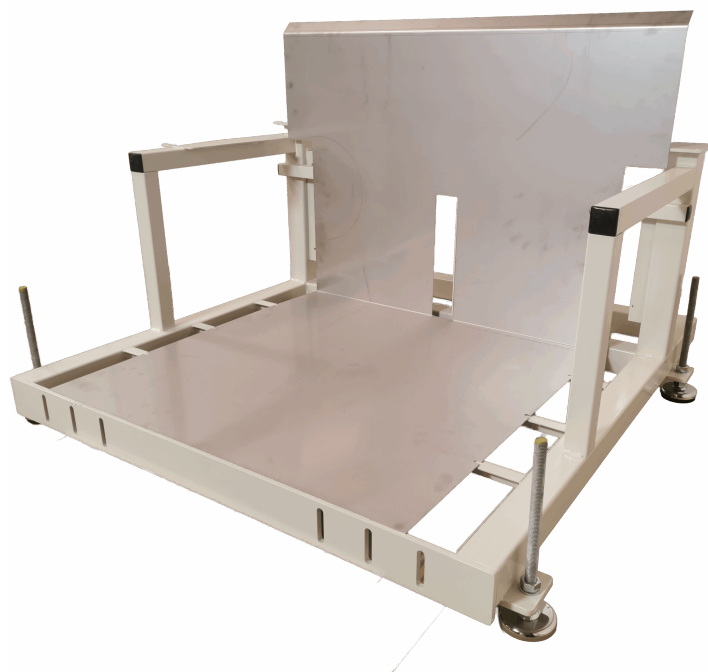

UNWINDER FRAME

[Læs mere](#)

SKU: N/A