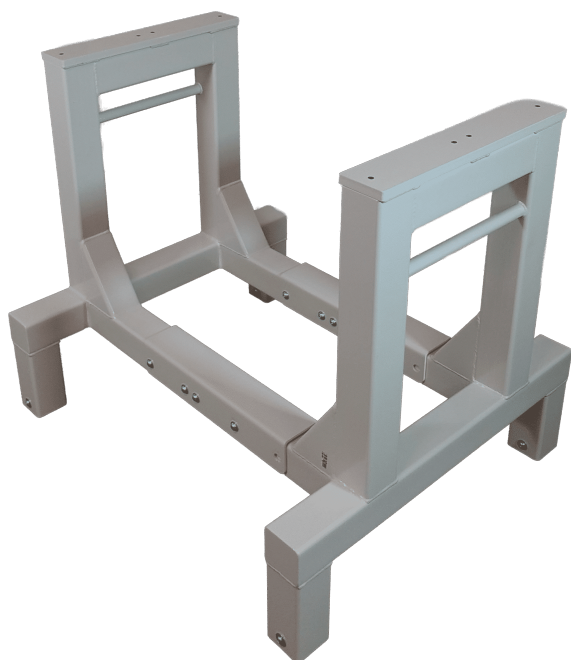

Størrelser 780x470x100mm
ca. vægt 40kg
Maksimal Belastning 150kg

[Læs mere](#)

SKU: 1803000002

Price: fra 4.865,00 kr.

STATIV TIL SIKKERHEDSHJELME - MED VÆGOPHÆNG - 250X230X1200 MM

Størrelser 250x230x1200mm
ca. vægt 10kg
Maksimal Belastning 100kg
Bundplade Stålblade

[Læs mere](#)

SKU: 1802000001

Price: fra 2.875,00 kr.

GITTERSTATIV - 1500×700×2000 MM

Størrelser	1500x700x2000mm
ca. vægt	45kg
Maksimal Belastning	200kg
Hjul	Ø75

[Læs mere](#)

SKU: N/A

ROLLSTAND FLEX

[Læs mere](#)

SKU: S110200-1

ROLLSTAND FLEX SINGLE

[Læs mere](#)

SKU: 3086800140

BØJLESTATIVER

BØJLESTATIV PÅ STILLESKO - MODEL 1

Størrelser	1500x500x1600mm, 2000x500x1600mm
ca. vægt	9kg
Maksimal Belastning	100kg. pr. bøjlestang
Bøjlestang	Ø30