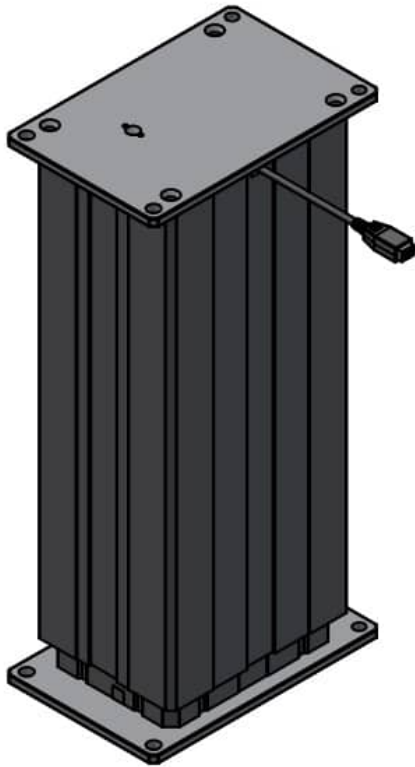

SKU: CAB0617102-1000

Price: fra 36,72 kr.

ALU-SKINNE FØRING FOR HÆVE/SÆNK - VENSTRE

Weight 7 kg

[Læs mere](#)

SKU: 2001000077

Price: fra 2.300,00 kr.

DL20370-00 LINAK AKTUATOR DL27XCA00350505