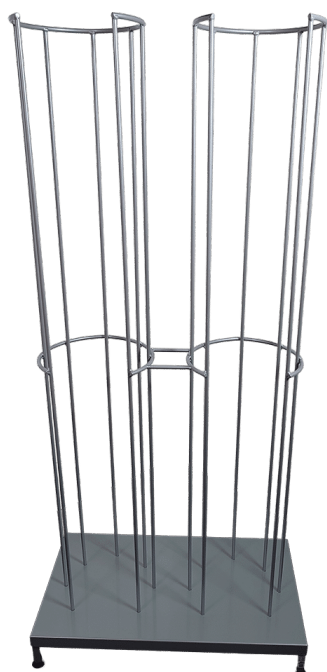

STATIV TIL SIKKERHEDSHJELME - 2 SEKTIONER - 780X470X1600MM

Størrelser	780x470x100mm
ca. vægt	40kg
Maksimal Belastning	150kg

[Læs mere](#)

SKU: 1803000002

Price: fra 4.865,00 kr.