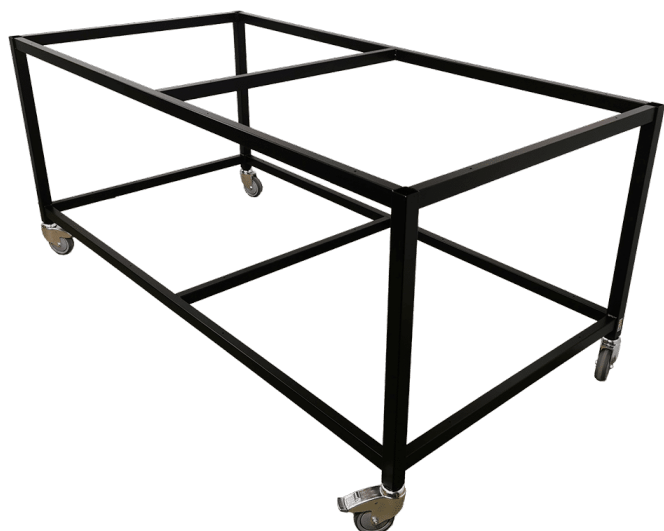

## LØFTEBORD MED VIP - LIFT-O-LET 120 SPECIAL | ERGONOMI & JUSTÉRBART DESIGN

[Read more](#)

SKU: N/A

## LØFTEPLATFORM - LIFT-O- LET 390 | ROBUST & ERGONOMISK

[Read more](#)

SKU: N/A

## PAKKEBORDE

## PAKKEBORD STEL - ROBUST OG MOBIL ARBEJDSSTATION

[Read more](#)

SKU: N/A