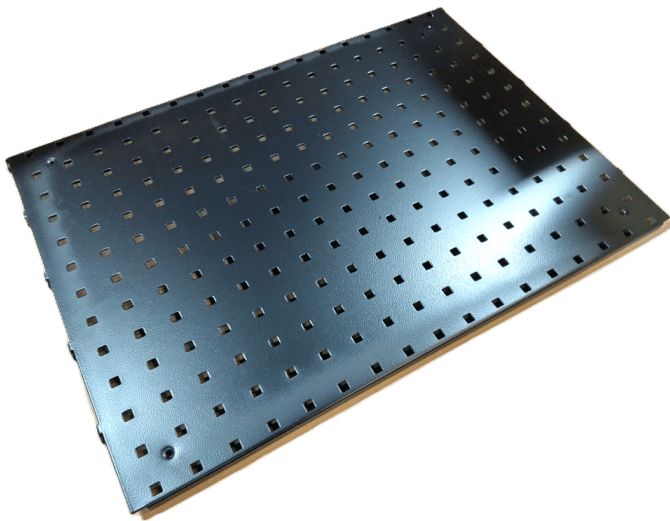

VÆRKTØJSTAVLE 480X900 MM R7024

Weight 1,5 kg
Dimensions 870 × 480 × 20 mm

[Read more](#)

SKU: 0202000003

Price: fra 375,00 kr.