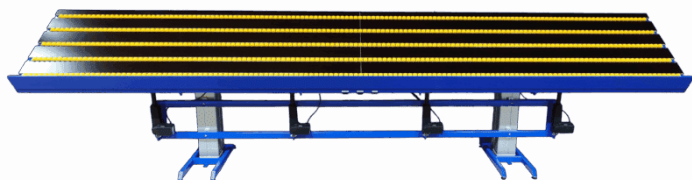

HÆVE SÆNKEBORD MED VIPPEFUNKTION - 4000X750MM - ERG-O-LIFT 300

[Read more](#)

SKU: S110423