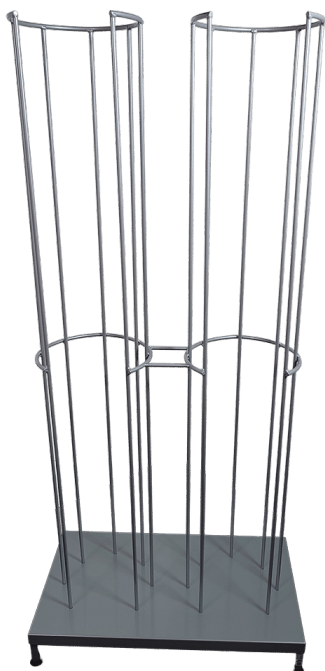

STATIV TIL SIKKERHEDSHJELME - 2 SEKTIONER - 780X470X1600MM

[Read more](#)

SKU: 1803000002

Price: fra 4.865,00 kr.