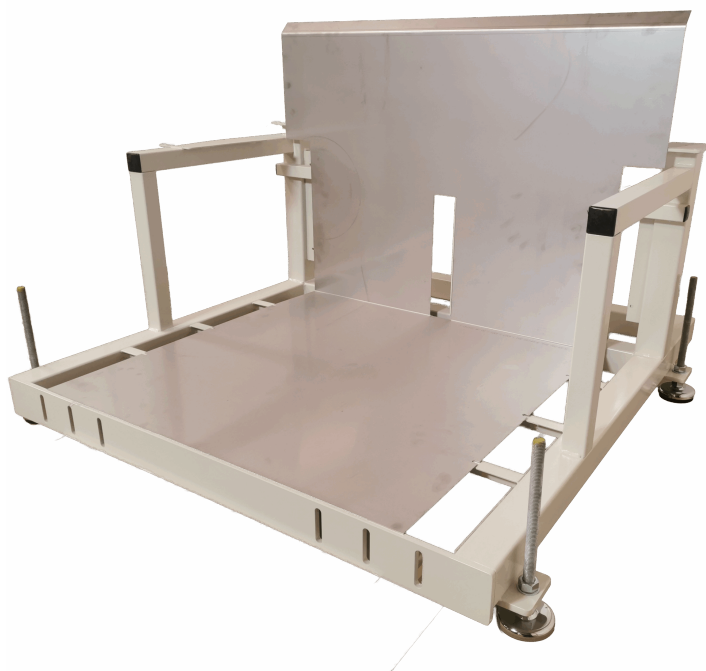

## LØFTEBORD MED VIP - LIFT-O-LET 120 SPECIAL | ERGONOMI & JUSTÉRBART DESIGN

[Read more](#)

SKU: N/A