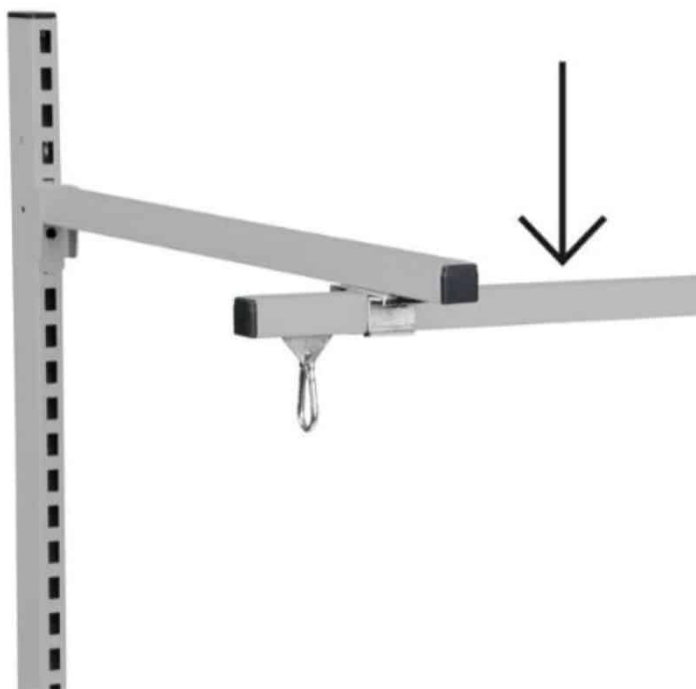

## HÆNGSELÅS - TUNGE 45X16X8 MM

Weight

0,2 kg

Dimensions

8 × 45 × 19 mm

[Read more](#)

**SKU:** 2001000075

**Price:** fra 13,30 kr.