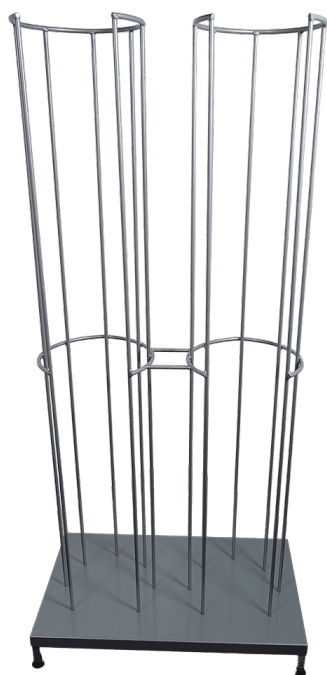

STATIV TIL SIKKERHEDSHJELME - 2 SEKTIONER - 780X470X1600MM

[Read more](#)

SKU: 1803000002

Price: fra 4.865,00 kr.