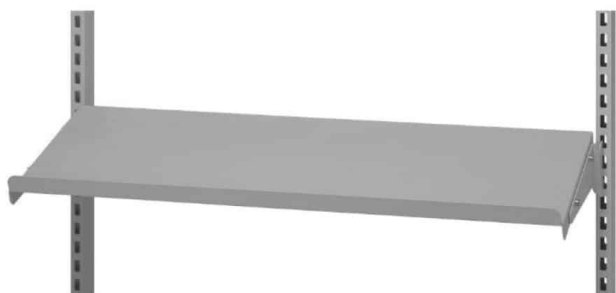

## BALANCEBLOK TIL C-PROFIL 0,6-1,5 KG

Weight

0,2 kg

Dimensions

6 × 2,2 × 2,2 mm

[Read more](#)

**SKU:** 0202000047

**Price:** fra 492,80 kr.