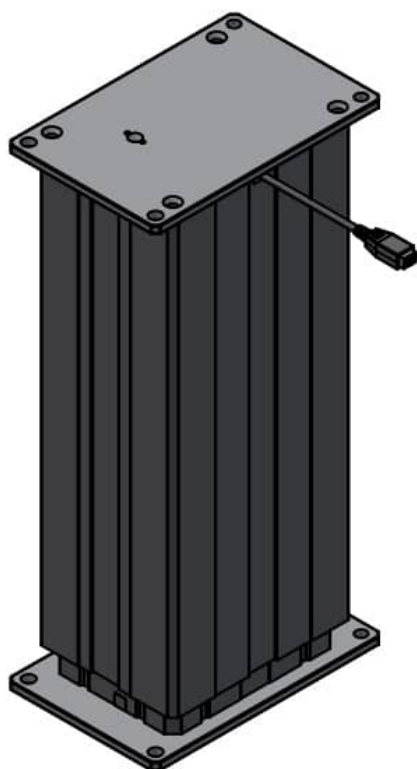

DL20370-00 LINAK AKTUATOR DL27XCA00350505

Weight 10 kg
Dimensions 16 × 25 × 51 mm

[Read more](#)

SKU: DL20370-00

Price: fra 3.618,00 kr.