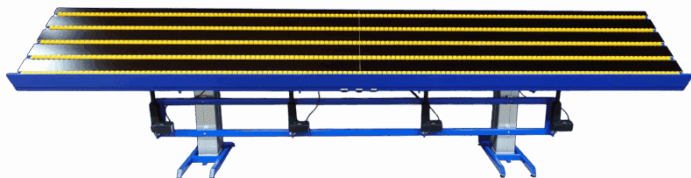

## HÆVE SÆNKEBORD MED VIPPEFUNKTION - ERG-O- LIFT 300 - 2100X1560MM

[Read more](#)

**SKU:** S110524

**Price:** fra 49.750,00 kr.

---

## HÆVE SÆNKEBORD MED VIPPE FUNKTION - ERG-O- LET 312 - 1000X600MM

[Read more](#)

**SKU:** 0102312002

## HÆVE SÆNKEBORD MED VIPPEFUNKTION - 900X600MM - DUO-LET 3070

[Read more](#)

SKU: N/A

---

## HÆVE SÆNKEBORD MED VIPPEFUNKTION - 4000X750MM - ERG-O-LIFT 300

[Read more](#)

SKU: S110423