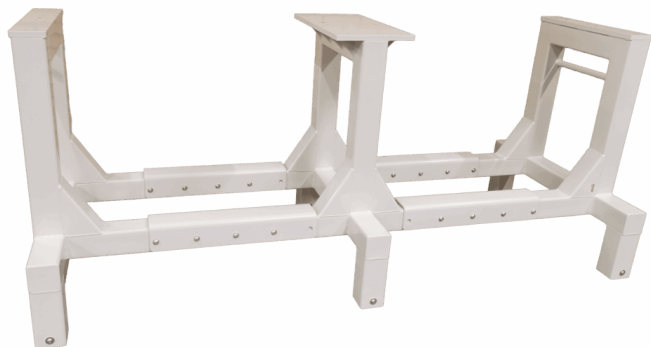

ROLLSTAND FLEX

[Read more](#)

SKU: S110200-1