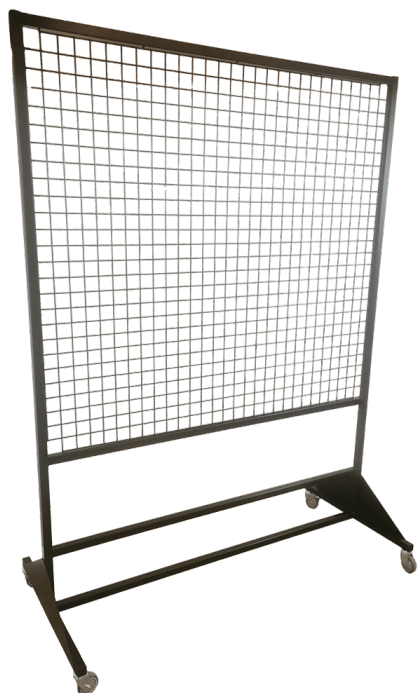

GITTERSTATIV - 1500×700×2000 MM

[Read more](#)

SKU: N/A